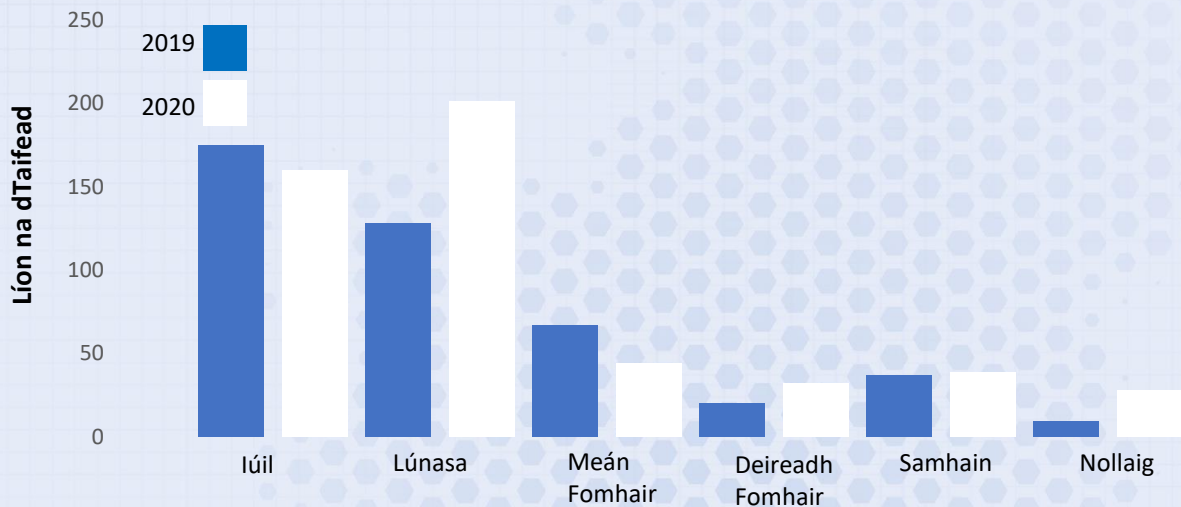

Contae an Chabháin

Ionad Náisiúnta Sonraí Bithéagsúlachta

Fíadhúlra na hÉireann á doiciméadú

Gníomhaíocht Taifeadta Bithéagsúlachta na Saoránach Iúil go Nollaig 2020

Taifid Iúil – Nollaig 2020

Planda Bláthanna – 26
(5%)