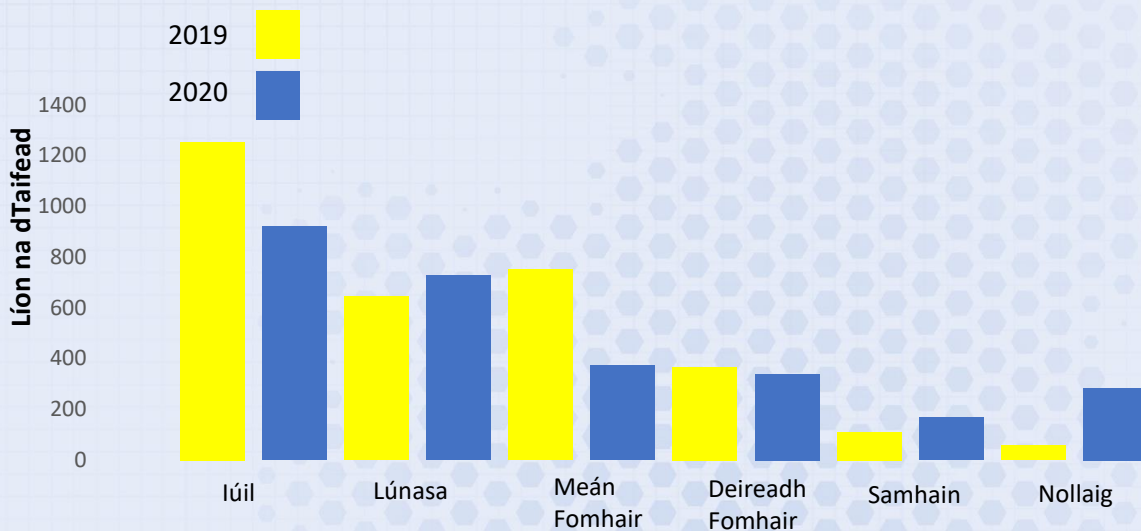

Contae an Chláir

Gníomhaíocht Taifeadta Bithéagsúlachta na Saoránach Iúil go Nollaig 2020

Taifid Iúil – Nollaig 2020

Planda Bláthanna – 932
(34%)

Éan – 869
(31%)

Leamhan – 171
(6%)

Féileacán – 328
(12%)

Mamach – 153
(5%)