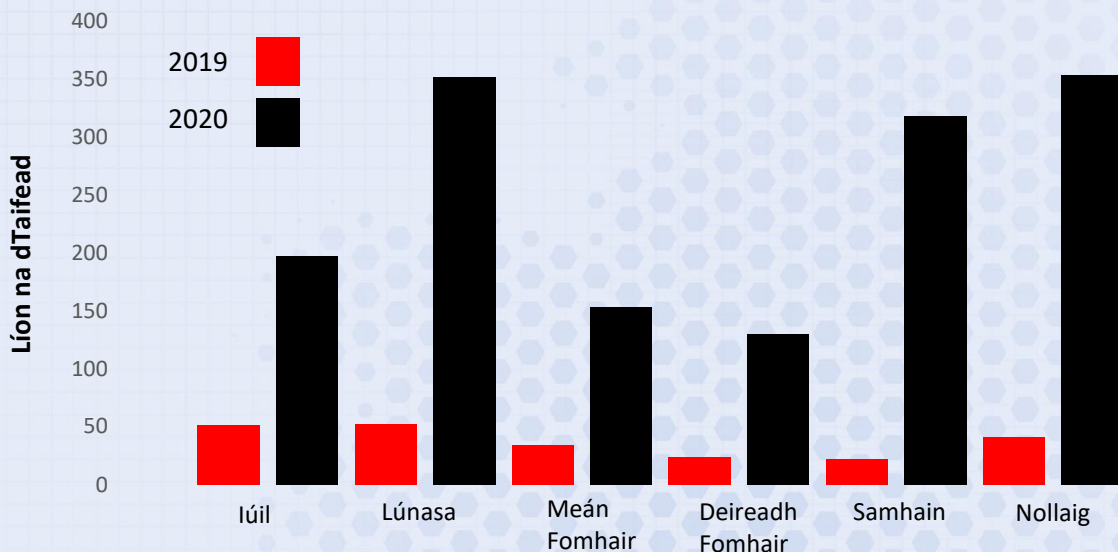

# Contae an Dúin

## Gníomhaíocht Taifeadta Bithéagsúlachta na Saoránach Iúil go Nollaig 2020