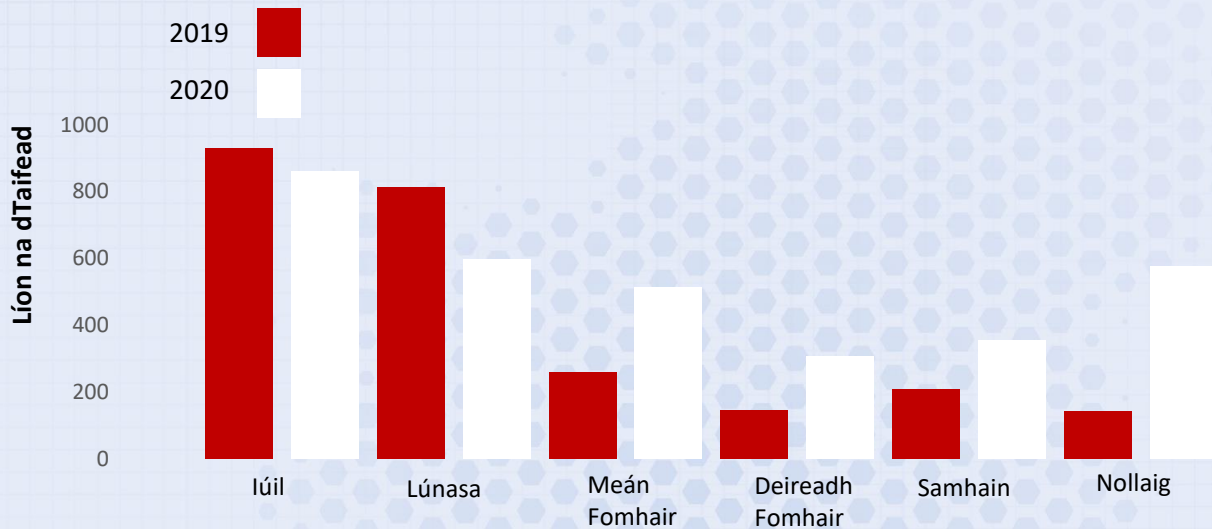

Contae an Gaillimhe

Ionad Náisiúnta Sonraí Bithéagsúlachta

Fíadhúlra na hÉireann á doiciméadú

Gníomhaíocht Taifeadta Bithéagsúlachta na Saoránach Iúil go Nollaig 2020

Taifid Iúil – Nollaig 2020

Planda Bláthanna – 1142
(36%)

Éan – 927
(29%)

Leamhan – 162
(5%)

Féileacán – 267
(8%)

Mamach – 215
(7%)

Eile – 495
(15%)

Na 10 Speiceas is mó a Taifeadadh

1. Gráinneog
2. Corr Réisc
3. Broigheall
4. Eala Bhalbh
5. Ruán Beag
6. Cuach
7. Mallard
8. Sléibhín
9. Mínscoth
10. Pilibín