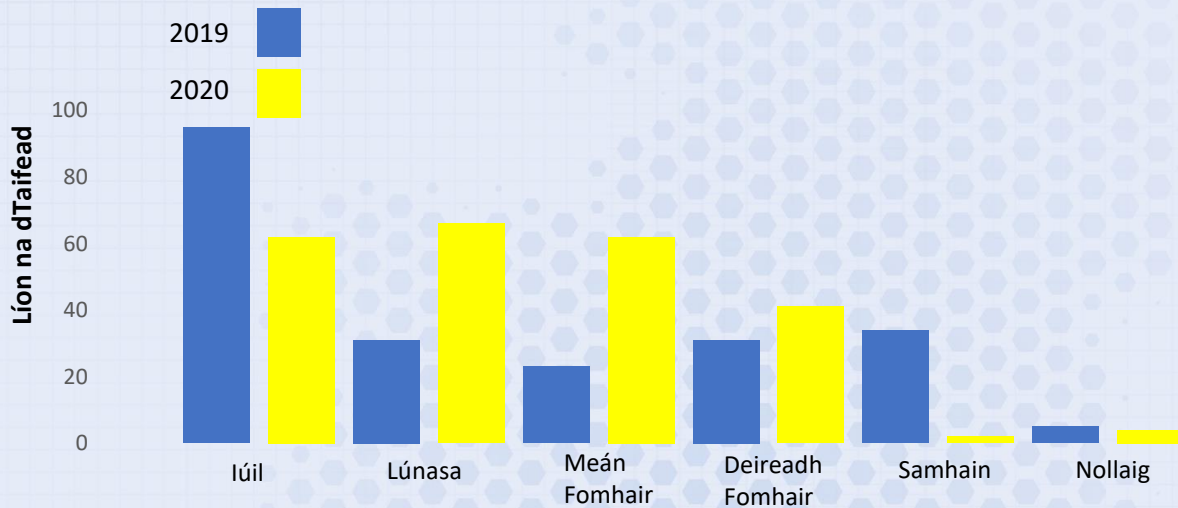

Contae an Longfoirt

Ionad Náisiúnta Sonraí Bithéagsúlachta

Fíodhúlra na hÉireann á doiciméadú

Gníomhaíocht Taifeadta Bithéagsúlachta na Saoránach Iúil go Nollaig 2020

Taifid Iúil – Nollaig 2020

Planda Bláthanna – 26
(11%)

Éan – 65
(27%)

Leamhan – 14
(6%)

Féileacán – 31
(13%)

Mamach – 20
(9%)

Eile – 81
(34%)

Na 10 Speiceas is mó a Taifeadadh

1. Iora Rua
2. Ruán Beag
3. Eala Ghlórach
4. Breacfhéileacán Coille
5. Beach Charda Choiteann
6. Gráinneog
7. Corr Réisc
8. Clamhán
9. Pilibín
10. Bumbág Earr-Rua