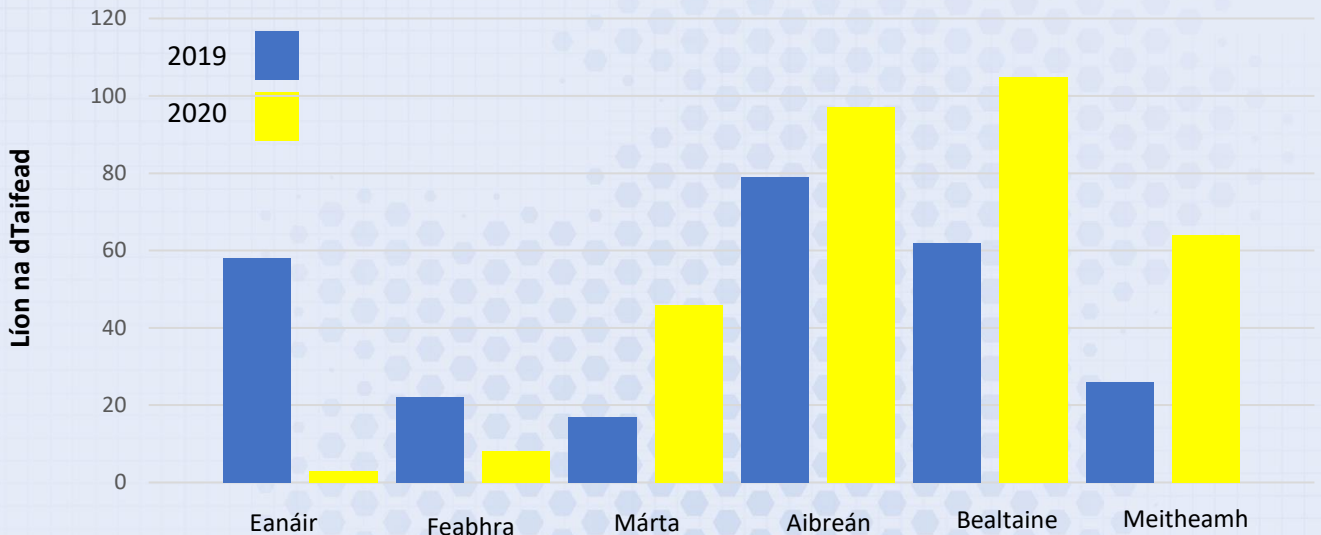

Contae an Longfoirt

Ionad Náisiúnta Sonraí Bithéagsúlachta

Fíodhúlra na hÉireann á doiciméadú

Gníomhaíocht Taifeadta Bithéagsúlachta na Saoránach Eanáir go Meitheamh 2020

Taifid Eanáir – Meitheamh 2020

Planda Bláthanna – 19
(6%)

Éan – 98
(30%)

Leamhan – 14
(4%)

Féileacán – 44
(14%)

Mamach – 21
(7%)

Eile – 125
(39%)

Na 10 Speiceas is mó a Taifeadadh

1. Gráinneog
2. Beach Charda Choiteann
3. Bumbóg Luath
4. Cuach
5. Ruán Beag
6. Buíóg Ruibheach
7. Bumbóg Earrbhán
8. Bumbóg Earr-Dhonnbhúí
9. Rí Rua
10. Pilibín