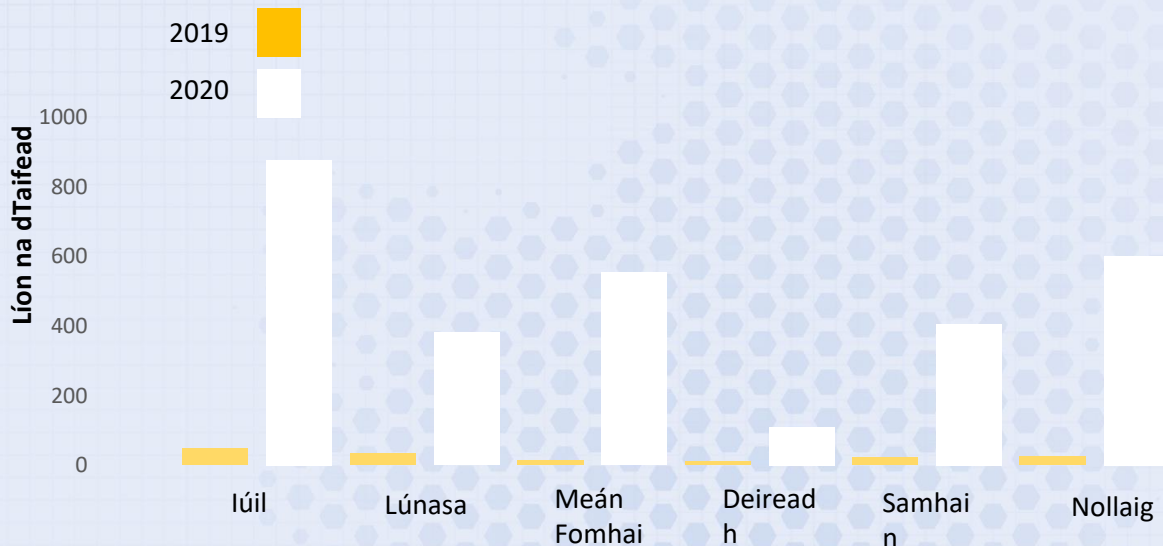

Contae Anontroma

Ionad Náisiúnta Sonraí Bithéagsúlachta

Fíodhúlra na hÉireann á doiciméadú

Gníomhaíocht Taifeadta Bithéagsúlachta na Saoránach Iúil go Nollaig 2020

Taifid Iúil – Nollaig 2020

Planda Bláthanna – 848
(29%)

Éan – 813
(28%)

Leamhan – 179
(6%)

Féileacán – 104
(4%)

Mamach – 48
(1%)

Eile – 937
(23%)

Na 10 Speiceas is mó a Taifeadadh

1. Beach Ghabhair An Eanaigh
2. Roilleach
3. Faoileán Scadán
4. Seaga
5. Spideog
6. Sléibhín
7. Glasóg Shráide
8. Rúcach
9. Cosdeargán
10. Corr Réisc