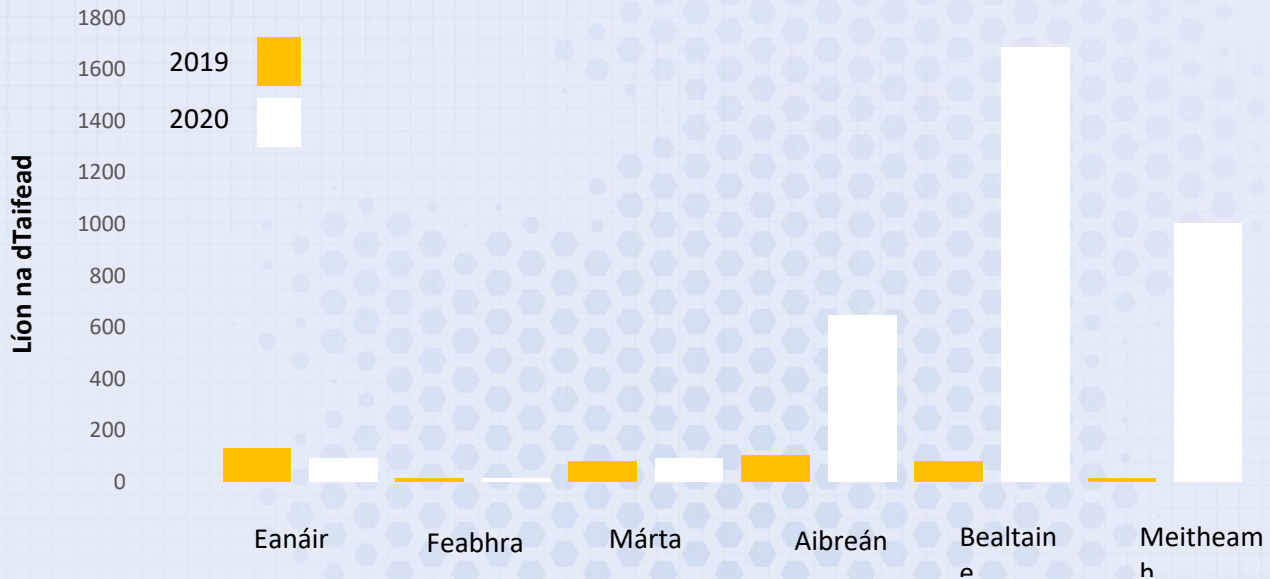

Contae Anontroma

Gníomhaíocht Taifeadta Bithéagsúlachta na Saoránach Eanáir go Meitheamh 2020

Taifid Eanáir – Meitheamh 2020

Planda Bláthanna – 1649
(47%)

Éan – 727
(21%)

Leamhan – 113
(3%)

Féileacán – 146
(4%)

Mamach – 71
(2%)

Eile – 827
(23%)

Na 10 Speiceas is mó a Taifeadadh

1. Beach Charda Choiteann
2. Lon Dubh
3. Meantán Mór
4. Spideog
5. Breacfhéileacán Coille
6. Druid
7. Cág
8. Snag Breac
9. Clamhán
10. Colm Coille