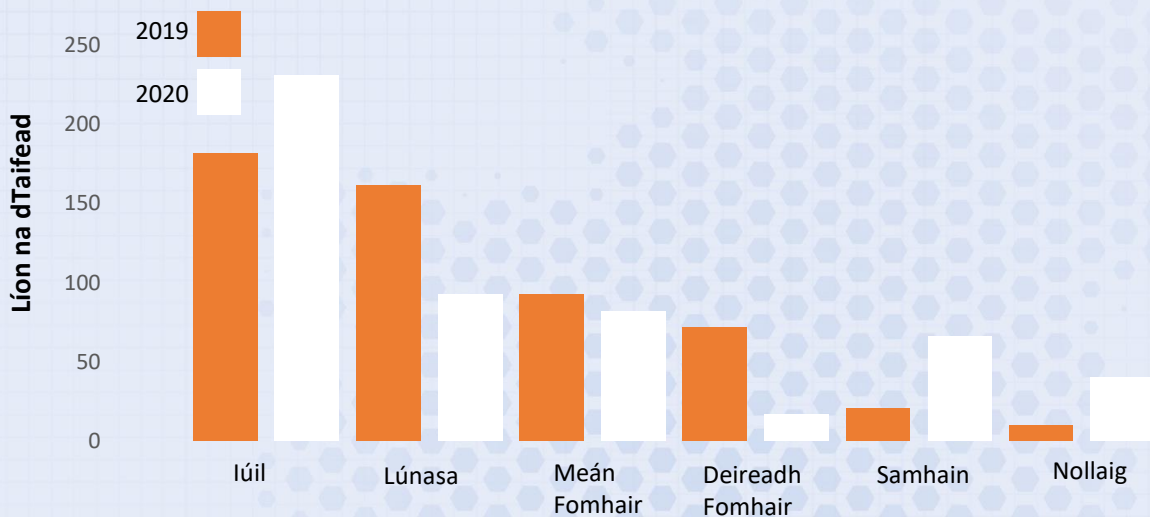

Contae Ard Mhacha

Ionad
Náisiúnta Sonraí
Bithéagsúlachta

Fíodhúlra na hÉireann á doiciméadú

Gníomhaíocht Taifeadta Bithéagsúlachta na Saoránach Iúil go Nollaig 2020

Taifid Iúil – Nollaig 2020

Planda Blathanna – 226
(43%)