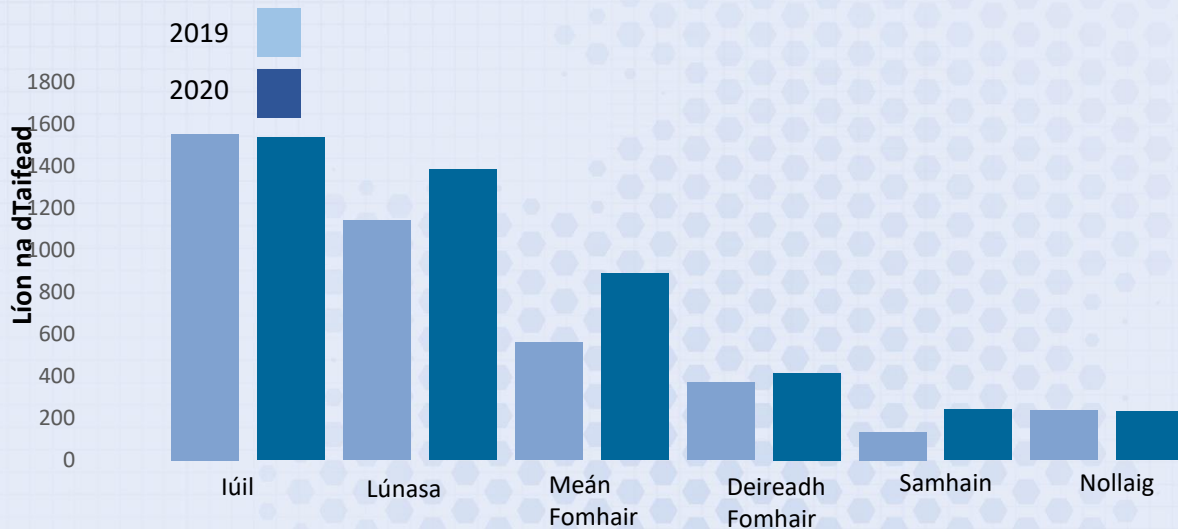

Contae Bhaile Átha Cliath

Ionad Náisiúnta Sonraí Bithéagsúlachta

Fíadhúlra na hÉireann á doiciméadú

Gníomhaíocht Taifeadta Bithéagsúlachta na Saoránach Iúil go Nollaig 2020

Taifid Iúil – Nollaig 2020

Planda Bláthanna – 1236
(26%)

Éan – 784
(17%)

Leamhan – 598
(13%)

Féileacán – 829
(18%)

Mamach – 344
(7%)

Eile – 909
(19%)

Na 10 Speiceas is mó a Taifeadadh

1. Gráinneog
2. Ruán Beag
3. Aimiréal Dearg
4. Bánóg Mhór
5. Péacóg
6. Gormán Cuilinn
7. Sionnach
8. Donnóg Féir
9. Breacfhéileacán Coill
10. Iora Glas