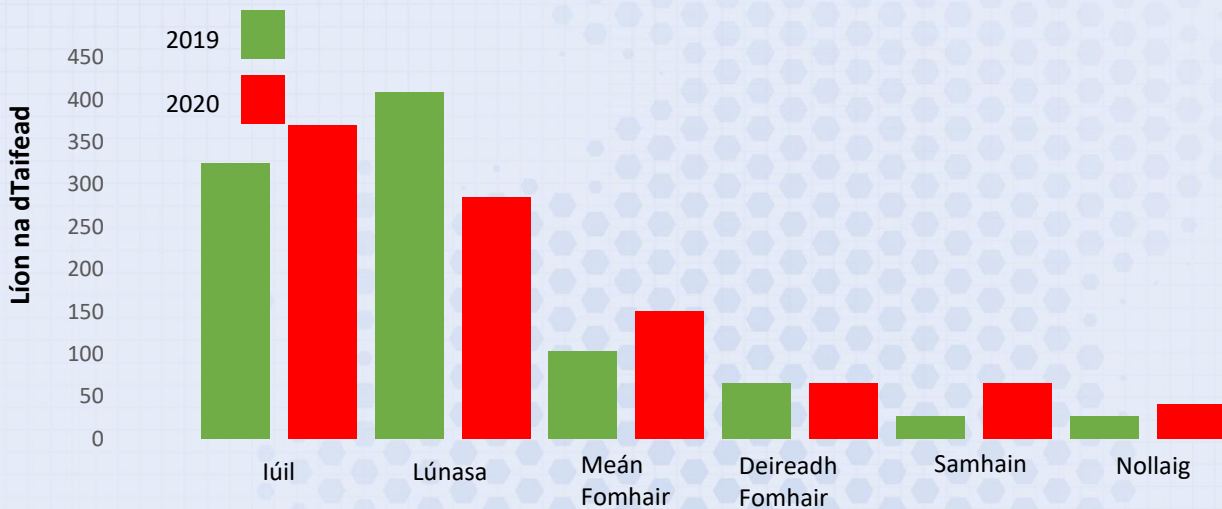

Contae Cheatharlach

Ionad Náisiúnta Sonraí Bithéagsúlachta

Fíodhúlra na hÉireann á doiciméadú

Gníomhaíocht Taifeadta Bithéagsúlachta na Saoránach Iúil go Nollaig 2020

Taifid Iúil – Nollaig 2020

Planda Bláthanna – 187
(19%)

Éan – 204
(21%)

Leamhan – 207
(21%)

Féileacán – 167
(17%)

Mamach – 54
(6%)

Eile – 160
(16%)

Na 10 Speiceas is mó a Taifeadadh

1. Gabhlán Gaoithe
2. Aimiréal Dearg
3. Ruán Beag
4. Feadóg Bhuí
5. Breacfhéileacán Coille
6. Bánóg Bheag
7. Pilibín
8. Péacóg
9. Bánóg Mhór
10. Gráinneog