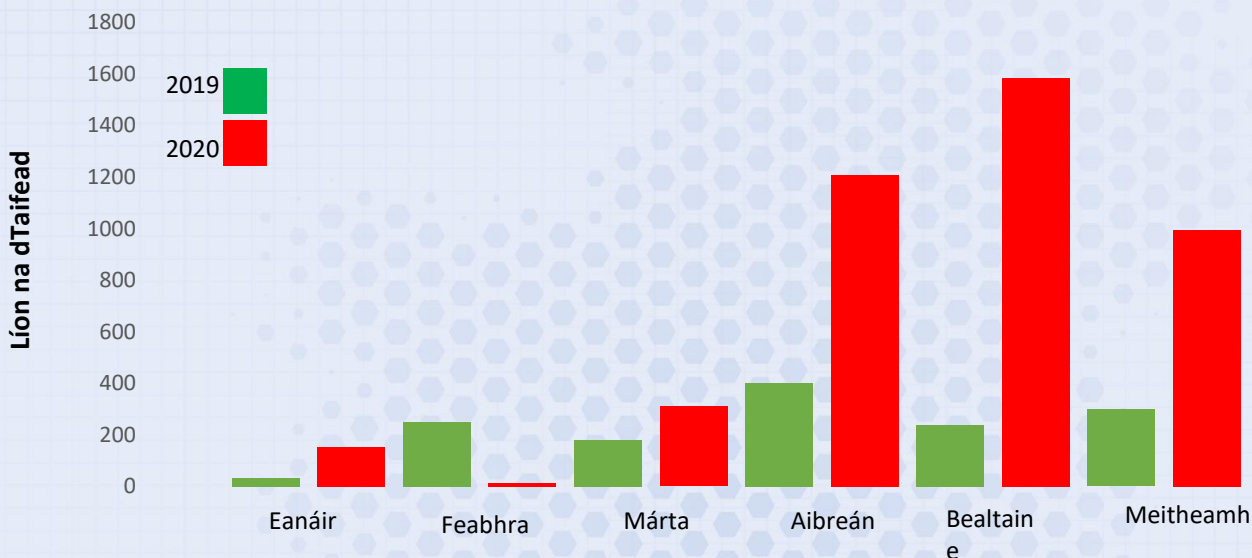

Contae Cheatharlach

Ionad Náisiúnta Sonraí Bithéagsúlachta

Fíodhúlra na hÉireann á doiciméadú

Gníomhaíocht Taifeadta Bithéagsúlachta na Saoránach Eanáir go Meitheamh 2020

Taifid Eanáir – Meitheamh 2020

Planda Bláthanna – 1468
(34%)

Éan – 825
(19%)

Leamhan – 660
(15%)

Féileacán – 653
(15%)

Mamach – 96
(2%)

Eile – 558
(13%)

Na 10 Speiceas is mó a Taifeadadh

1. Ruán Beag
2. Barr Buí
3. Breacfhéileacán Coille
4. Péacóg
5. Aimiréal Dearg
6. Camóg
7. Bánóg Uaine
8. Fuisseog
9. Gormán Cuilinn
10. Gormán Coiteann