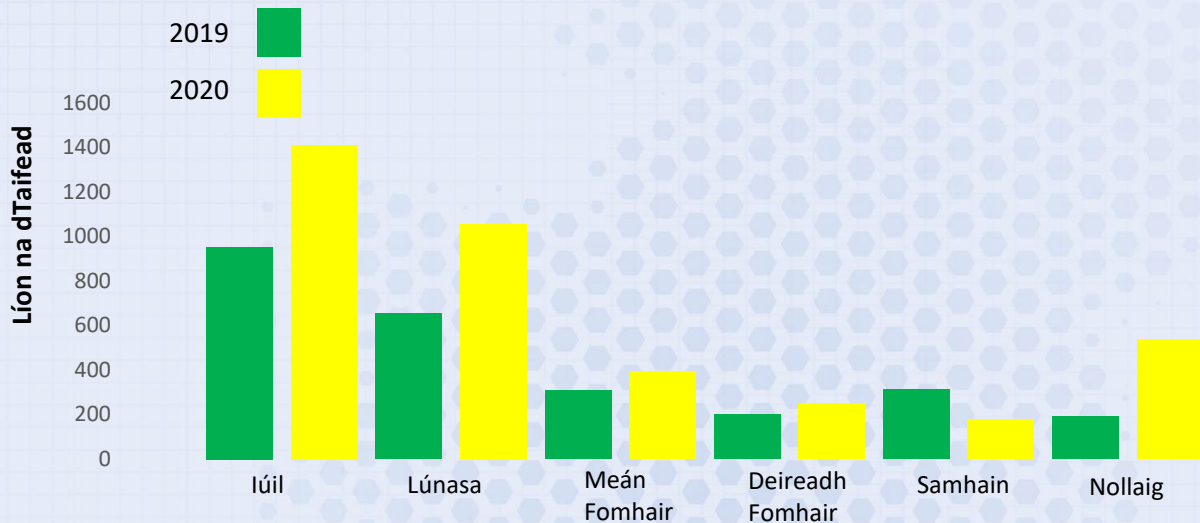

Contae Chiarraí

Ionad Náisiúnta Sonraí Bithéagsúlachta

Fíadhúil na hÉireann á doiciméadú

Gníomhaíocht Taifeadta Bithéagsúlachta na Saoránach Iúil go Nollaig 2020

Taifid Iúil – Nollaig 2020

Planda Bláthanna – 1140
(30%)

Éan – 1177
(31%)

Leamhan – 378
(10%)

Féileacán – 262
(6%)

Mamach – 173
(5%)

Eile – 695
(18%)

Na 10 Speiceas is mó a Taifeadadh

1. Gráinneog
2. Donnóg Féir
3. Aimiréal Dearg
4. Sléibhín
5. Rúcach
6. Crotach
7. Caróg Liath
8. Roilleach
9. Giorria Sléibhe Éireannach
10. Faoileán Bán