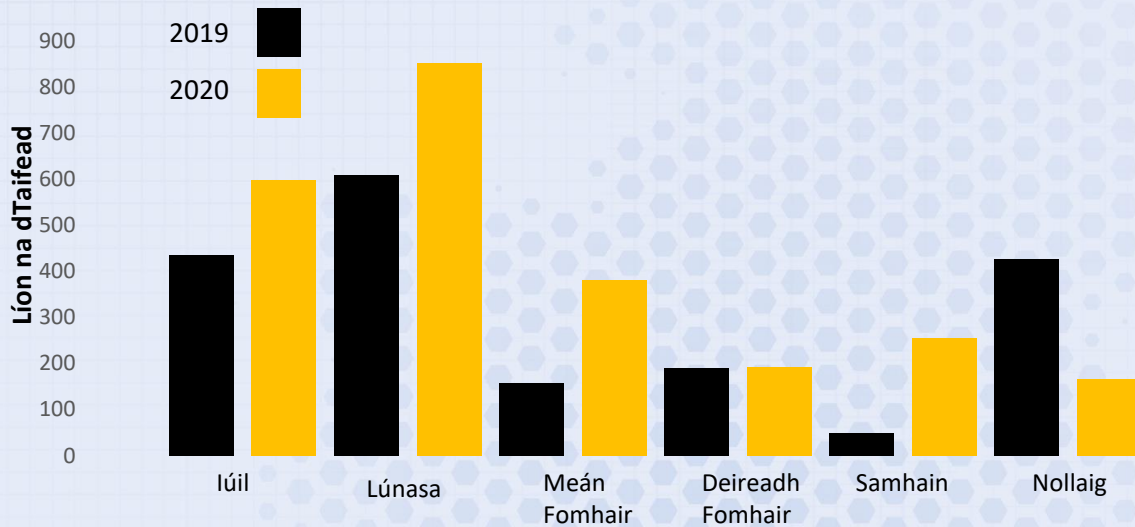

# Contae Chill Chainnigh

Ionad Náisiúnta Sonraí Bithéagsúlachta

Fíodhúlra na hÉireann á doiciméadú

## Gníomhaíocht Taifeadta Bithéagsúlachta na Saoránach Iúil go Nollaig 2020