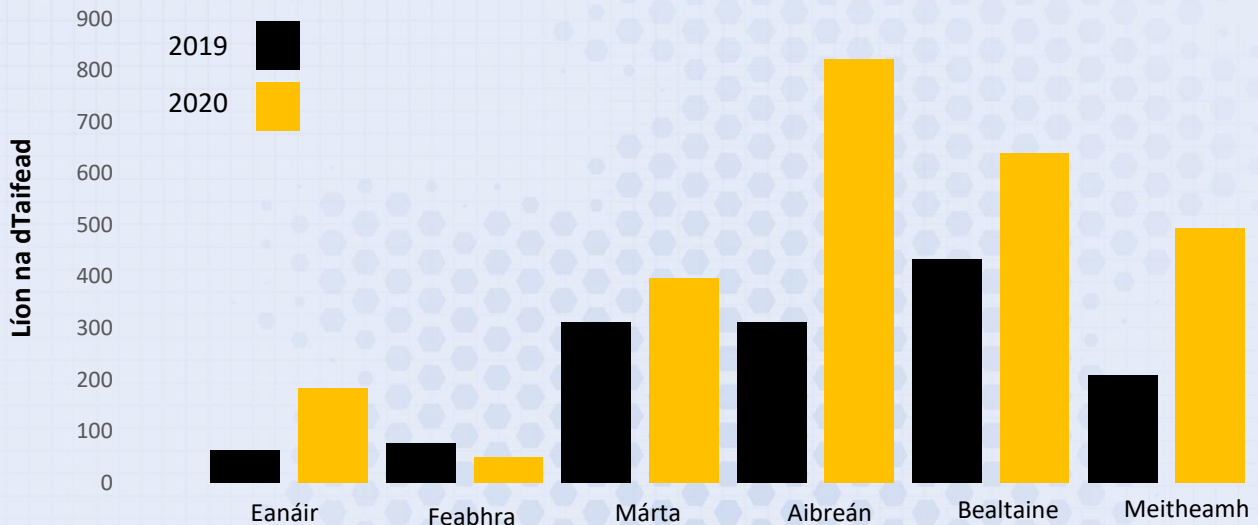

Contae Chill Chainnigh

Ionad Náisiúnta Sonraí Bithéagsúlachta

Fíodhúlra na hÉireann á doiciméadú

Gníomhaíocht Taifeadta Bithéagsúlachta na Saoránach Eanáir go Meitheamh 2020

Taifid Eanáir – Meitheamh 2020

Planda Bláthanna – 467
(18%)

Éan – 802
(31%)

Leamhan – 397
(16%)

Féileacán – 437
(17%)

Mamach – 136
(5%)

Eile – 341
(13%)

Na 10 Speiceas is mó a Taifeadadh

1. Breacfhéileacán Coille
2. Ruán Beag
3. Barr Buí
4. Gráinneog
5. Gormán Cuilinn
6. Clamhán
7. *Orthosia gothica*
8. *Xylocampa areola*
9. Rí Rua
10. Péacóg