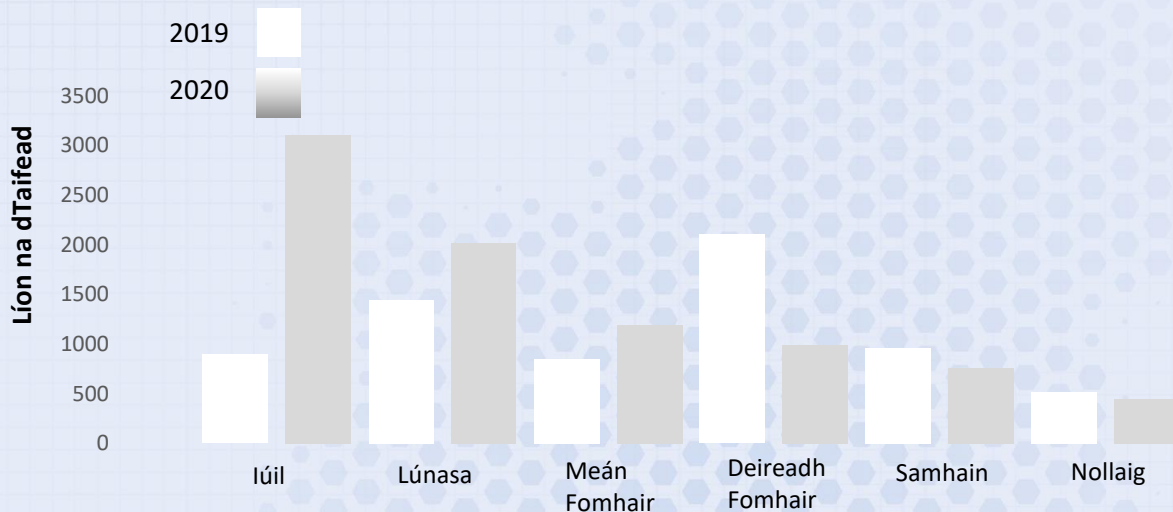

Gníomhaíocht Taifeadta Bithéagsúlachta na Saoránach Iúil go Nollaig 2020

Taifid Iúil – Nollaig 2020

Planda Bláthanna – 485
(6%)

Éan – 1018
(12%)

Leamhan – 3854
(45%)

Féileacán – 1354
(16%)

Mamach – 338
(4%)