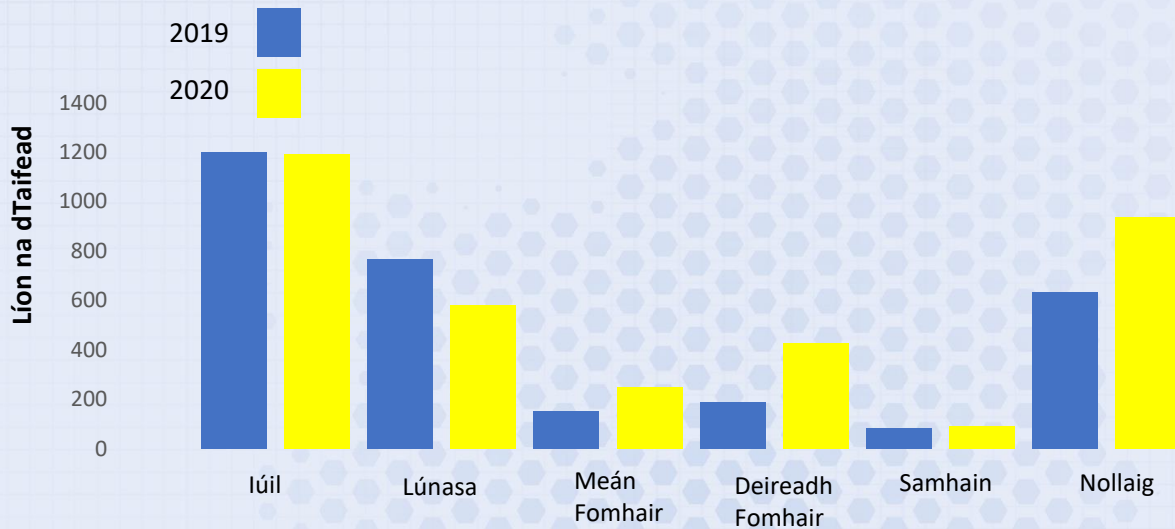

# Contae Chill Mhantáin

Ionad Náisiúnta Sonraí Bithéagsúlachta

Fíodhúlra na hÉireann á doiciméadú

## Gníomhaíocht Taifeadta Bithéagsúlachta na Saoránach Iúil go Nollaig 2020