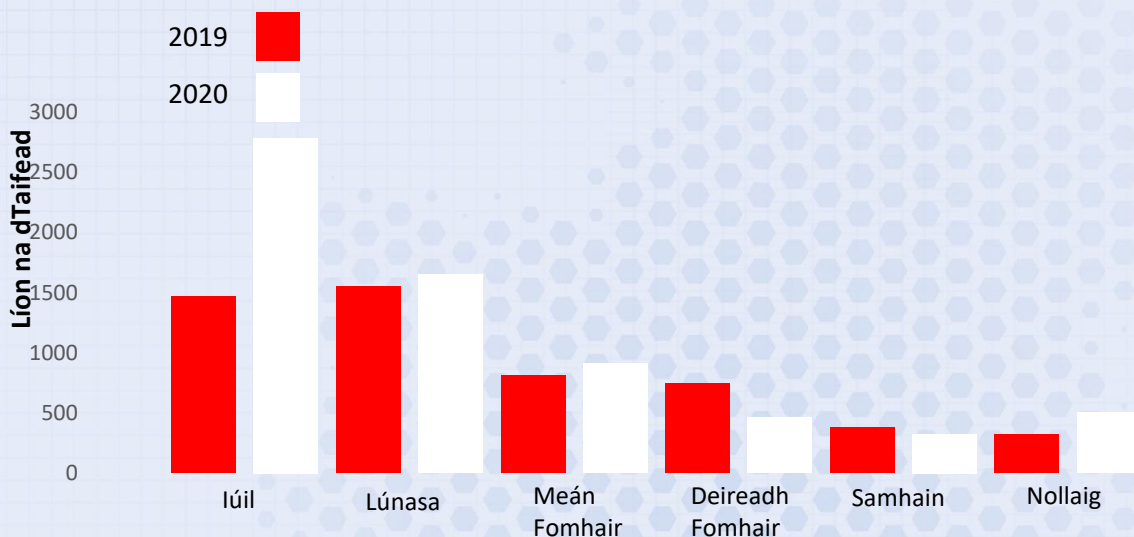

Contae Chorcaí

Gníomhaíocht Taifeadta Bithéagsúlachta na Saoránach Iúil go Nollaig 2020

Taifid Iúil – Nollaig 2020

Planda Bláthanna – 886
(13%)

Éan – 659
(10%)

Leamhan – 2461
(37%)

Féileacán – 853
(13%)

Mamach – 327
(5%)

Eile – 1452
(22%)

Na 10 Speiceas is mó a Taifeadadh

1. Aimiréal Dearg
2. Ruán Beag
3. Gráinneog
4. Fo-Eite Bhuí Mhór
5. Donnóg Féir
6. Smugairle An tSeoil
7. Breacfhéileacán Coille
8. Iora Rua
9. Péacóg
10. Fáinneog