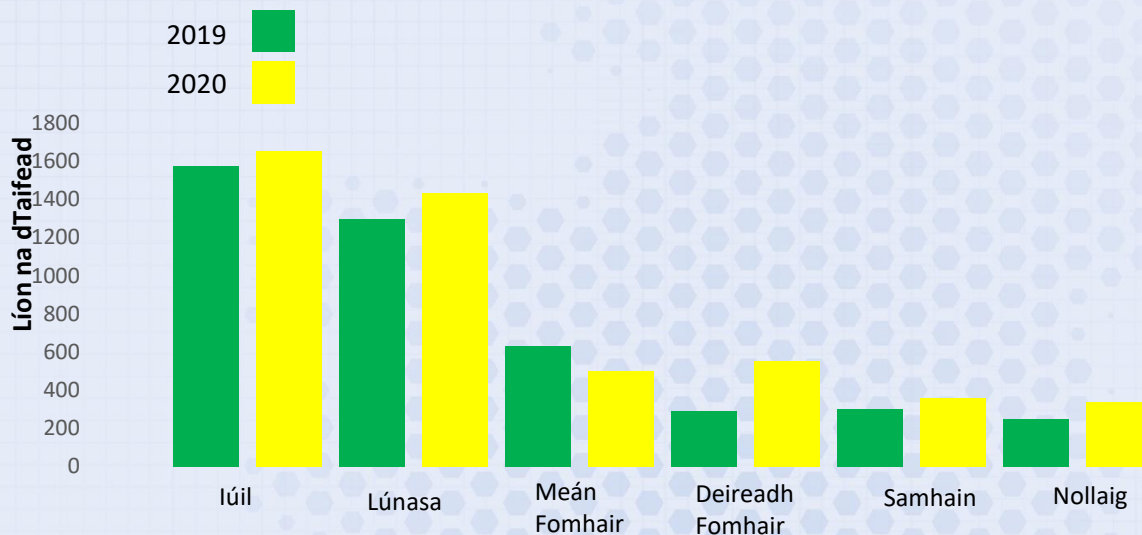

# Contae Dhún na nGall

Ionad Náisiúnta Sonraí Bithéagsúlachta

Fadhlúra na hÉireann ó doiciméadú

## Gníomhaíocht Taifeadta Bithéagsúlachta na Saoránach Iúil go Nollaig 2020