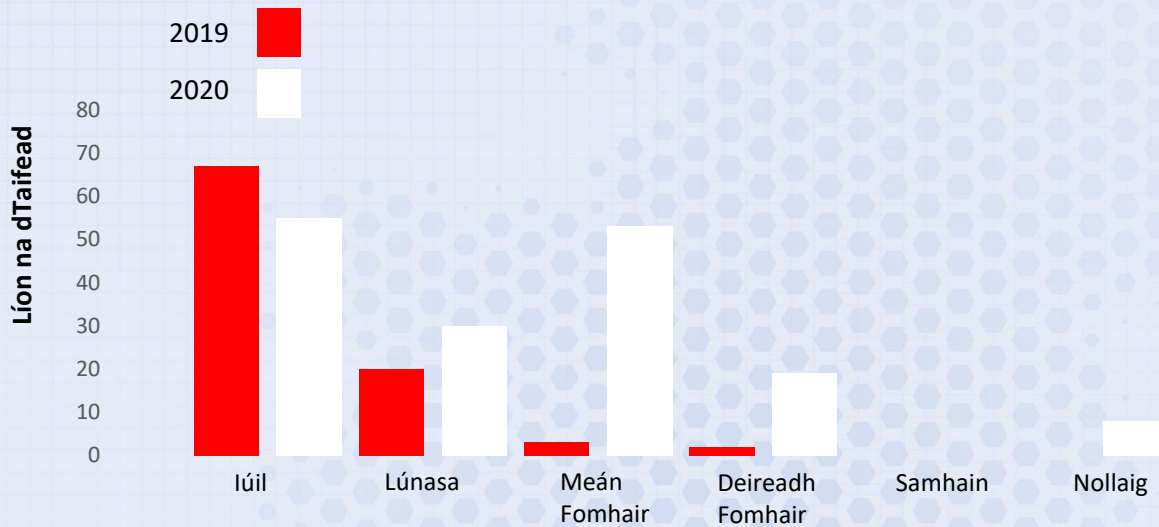

# Contae Dhoire

Ionad Náisiúnta Sonraí Bithéagsúlachta

Fíadhúil na hÉireann á doiciméadú

## Gníomhaíocht Taifeadta Bithéagsúlachta na Saoránach Iúil go Nollaig 2020