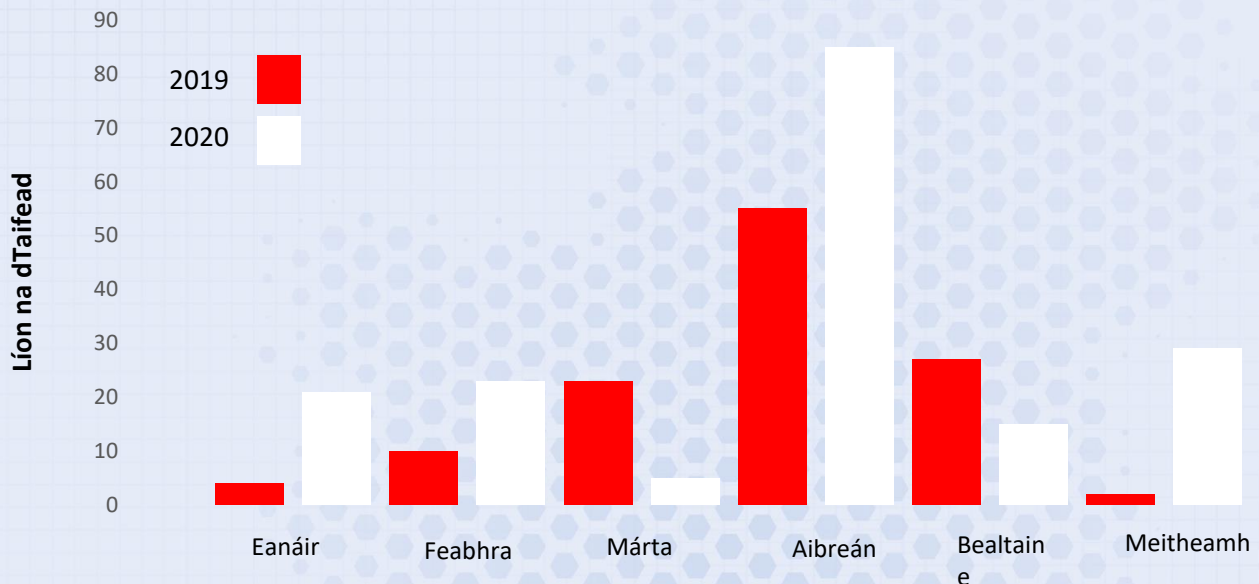

Contae Dhoire

Ionad Náisiúnta Sonraí Bithéagsúlachta

Fíodhúlra na hÉireann á doiciméadú

Gníomhaíocht Taifeadta Bithéagsúlachta na Saoránach Eanáir go Meitheamh 2020

Taifid Eanáir – Meitheamh 2020

Planda Bláthanna – 41
(23%)