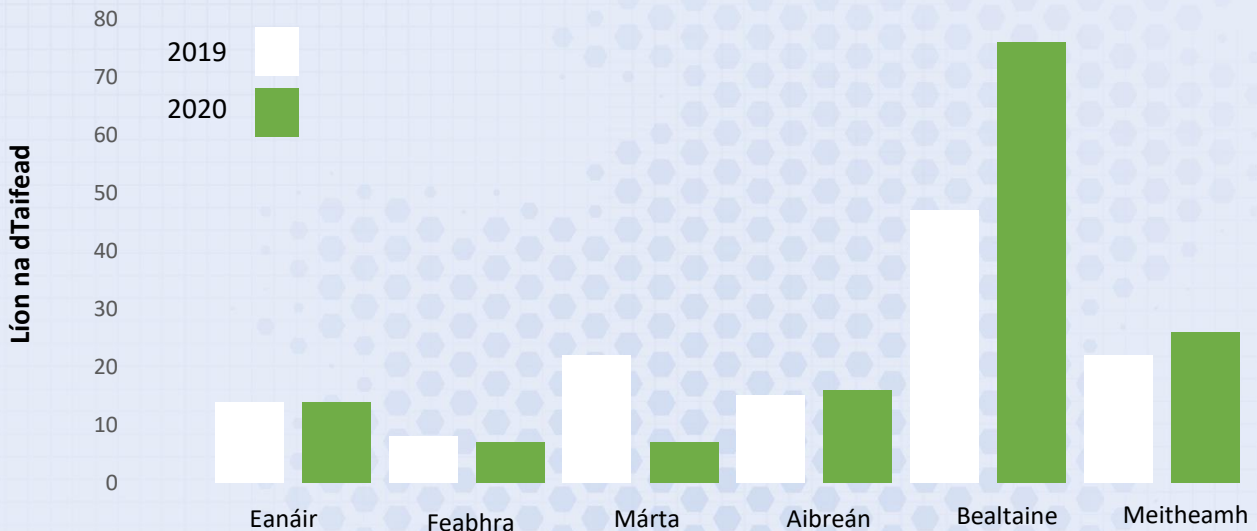

Contae Fhear Manach

Ionad Náisiúnta Sonraí Bithéagsúlachta

Fíadhúlra na hÉireann á doiciméadú

Gníomhaíocht Taifeadta Bithéagsúlachta na Saoránach Eanáir go Meitheamh 2020

Taifid Eanáir – Meitheamh 2020

Planda Bláthanna – 11
(7%)

Éan – 69
(47%)

Leamhan – 6
(4%)

Féileacán – 14
(10%)

Mamach – 26
(18%)

Eile – 21
(14%)

Na 10 Speiceas is mó a Taifeadadh

1. Cuach
2. Cat Crainn
3. Pilibín
4. Giorria Sléibhe Éireannach
5. Iora Rua
6. Barr Buí
7. Siscín
8. Broc
9. Eala Ghlórach
10. Fia Seapánach