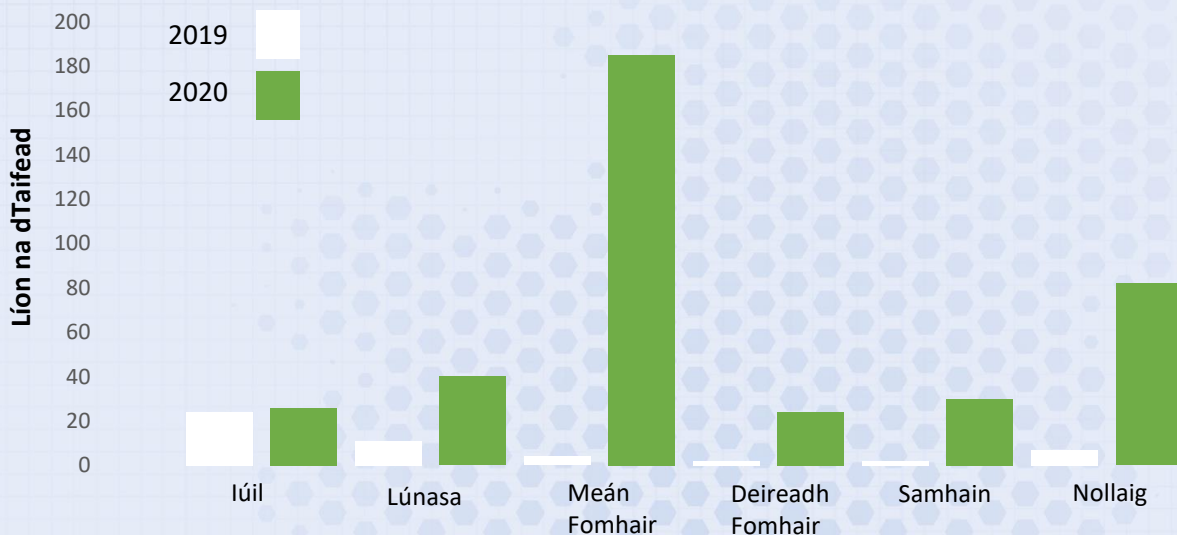

Contae Fhear Manach

Ionad Náisiúnta Sonraí Bithéagsúlachta

Fíodhúlra na hÉireann á doiciméadú

Gníomhaíocht Taifeadta Bithéagsúlachta na Saoránach Iúil go Nollaig 2020

Taifid Iúil – Nollaig 2020

Planda Bláthanna – 198
(51%)