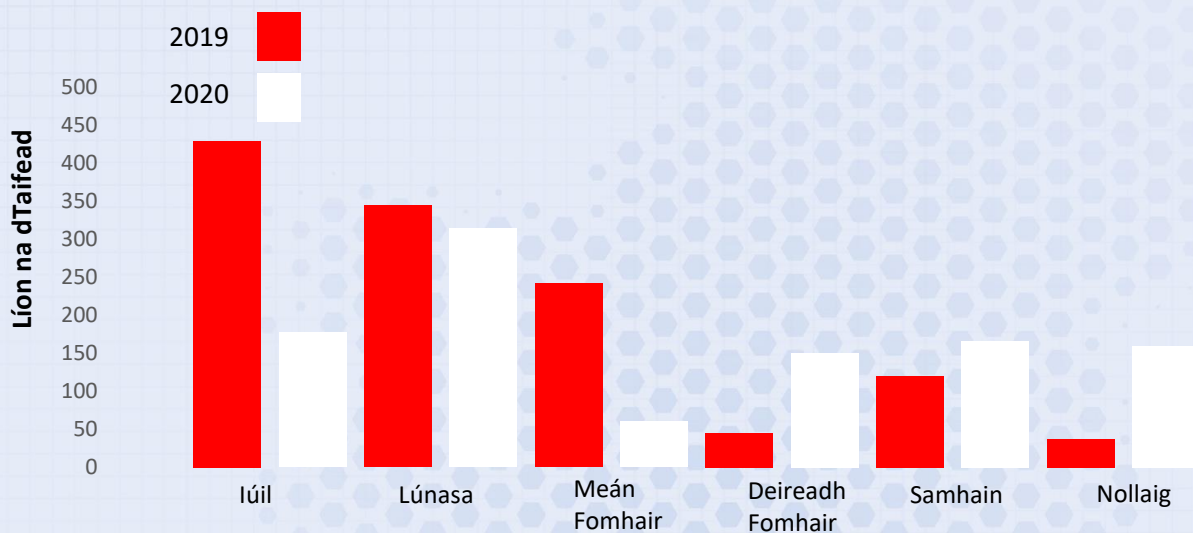

Gníomhaíocht Taifeadta Bithéagsúlachta na Saoránach Iúil go Nollaig 2020

Taifid Iúil – Nollaig 2020

Planda Bláthanna – 420
(41%)

Éan – 354
(35%)

Leamhan – 14
(1%)

Féileacán – 87
(8%)

Mamach – 70
(7%)

Eile – 83
(8%)