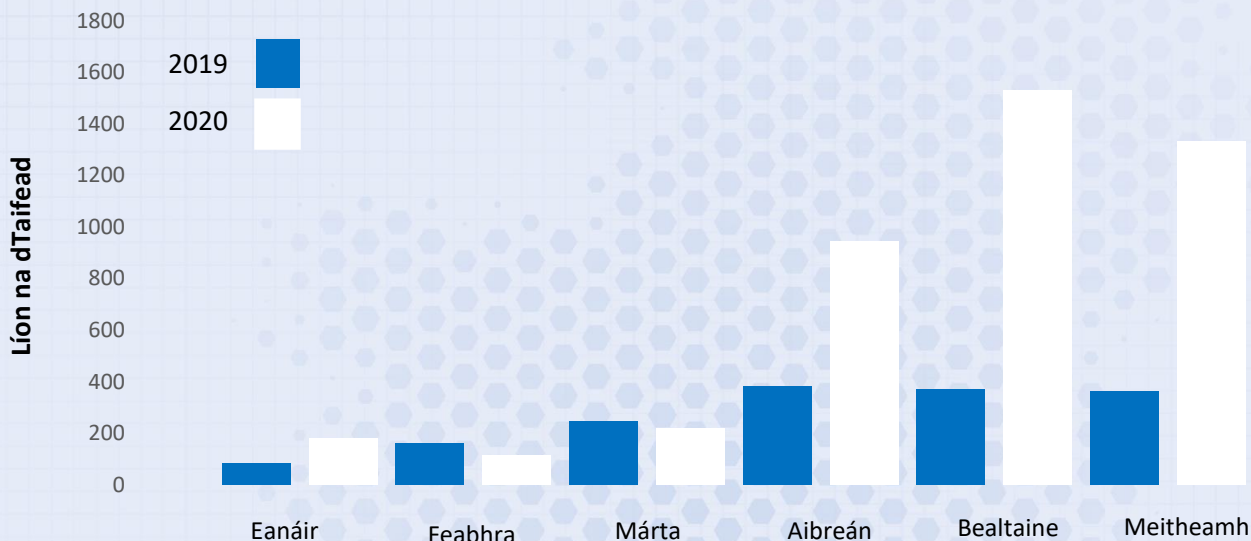

Gníomhaíocht Taifeadta Bithéagsúlachta na Saoránach Eanáir go Meitheamh 2020

Taifid Eanáir – Meitheamh 2020

Planda Bláthanna – 1222
(28%)

Éan – 906
(21%)

Leamhan – 1123
(26%)

Féileacán – 449
(10%)

Mamach – 128
(3%)