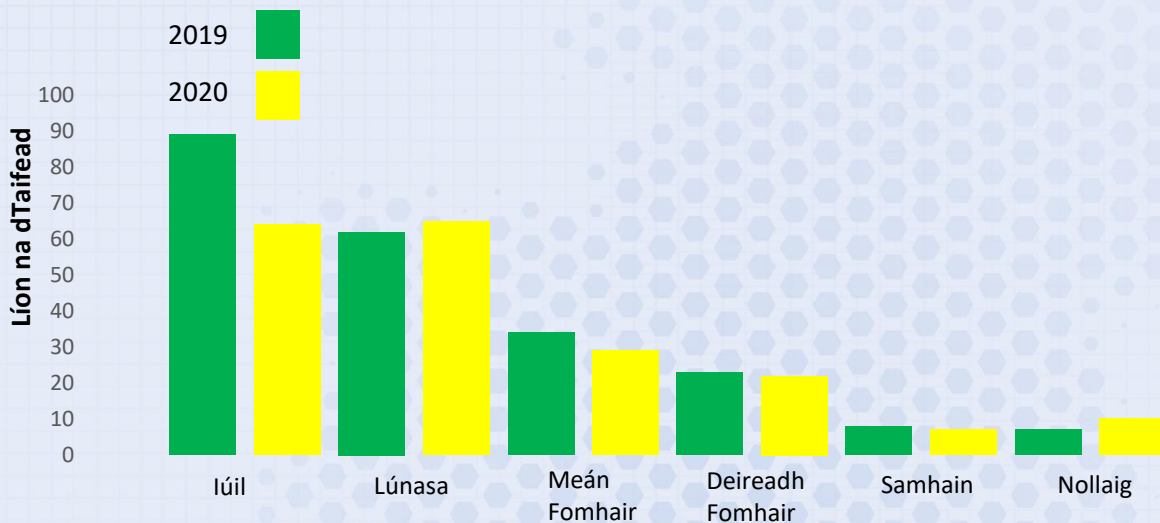

# Contae Liatroma

Ionad Náisiúnta Sonraí Bithéagsúlachta

Fíodhúlra na hÉireann á doiciméadú

## Gníomhaíocht Taifeadta Bithéagsúlachta na Saoránach Iúil go Nollaig 2020