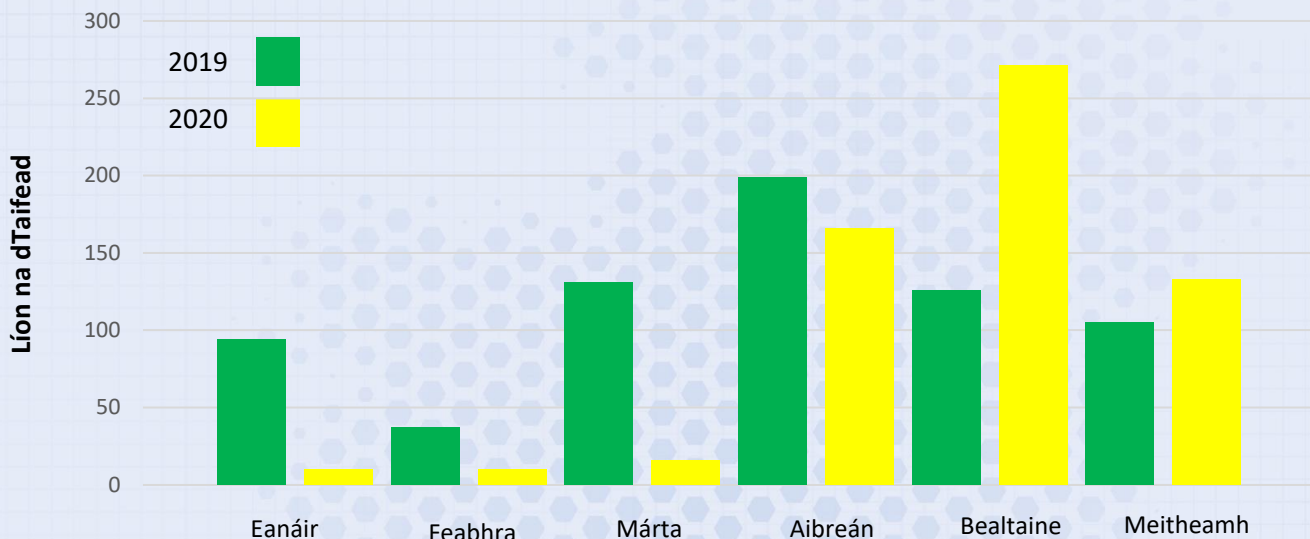

Contae Liatroma

Ionad Náisiúnta Sonraí Bithéagsúlachta

Fíadhúlra na hÉireann á doiciméadú

Gníomhaíocht Taifeadta Bithéagsúlachta na Saoránach Eanáir go Meitheamh 2020

Taifid Eanáir – Meitheamh 2020

Planda Bláthanna – 237
(39%)

Éan – 194
(32%)

Leamhan – 24
(4%)

Féileacán – 41
(7%)

Mamach – 37
(6%)

Eile – 72
(12%)

Na 10 Speiceas is mó a Taifeadadh

1. Cuach
2. Fáinleog
3. Cromán na gCearc
4. Iora Rua
5. Barr Buí
6. Frog Coiteann
7. Mórchnagaire Breac
8. Beach Charda Choiteann
9. Rí Rua
10. Corcrán Coille