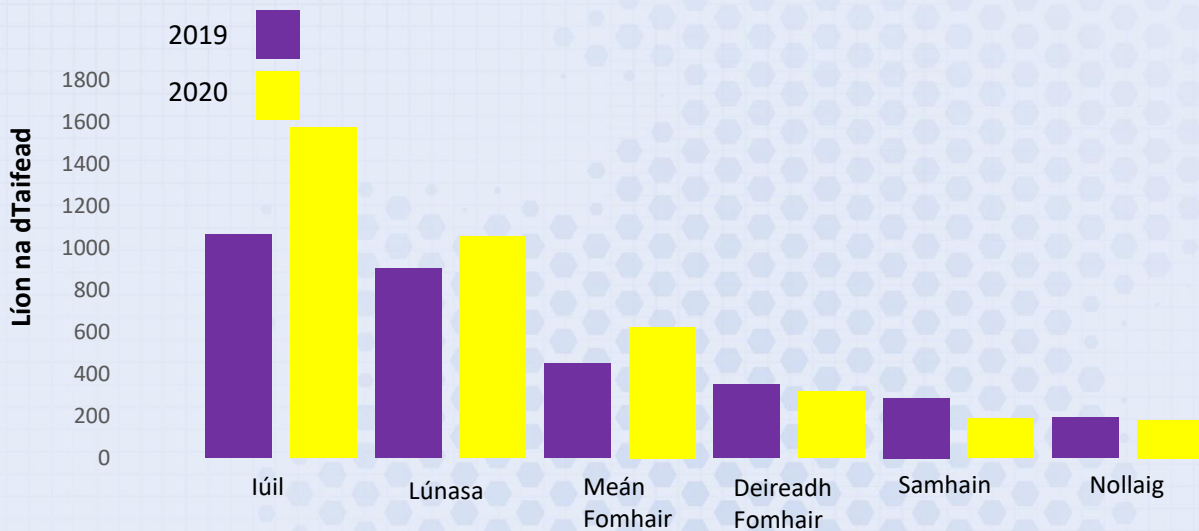

Contae Loch Garman

Ionad Náisiúnta Sonraí Bithéagsúlachta

Fíadhúil na hÉireann á doiciméadú

Gníomhaíocht Taifeadta Bithéagsúlachta na Saoránach Iúil go Nollaig 2020

Taifid Iúil – Nollaig 2020

Planda Bláthanna – 684
(17%)

Éan – 1143
(29%)

Leamhan – 242
(6%)

Féileacán – 813
(21%)

Mamach – 155
(4%)

Eile – 903
(23%)

Na 10 Speiceas is mó a Taifeadadh

1. Ruán Dearg
2. Aimiréal Dearg
3. Lon Dubh
4. Colm Coille
5. Breacfhéileacán Coille
6. Bánóg Mhór
7. Dreoilín
8. Péacóg
9. Donnóg Féir
10. Spideog