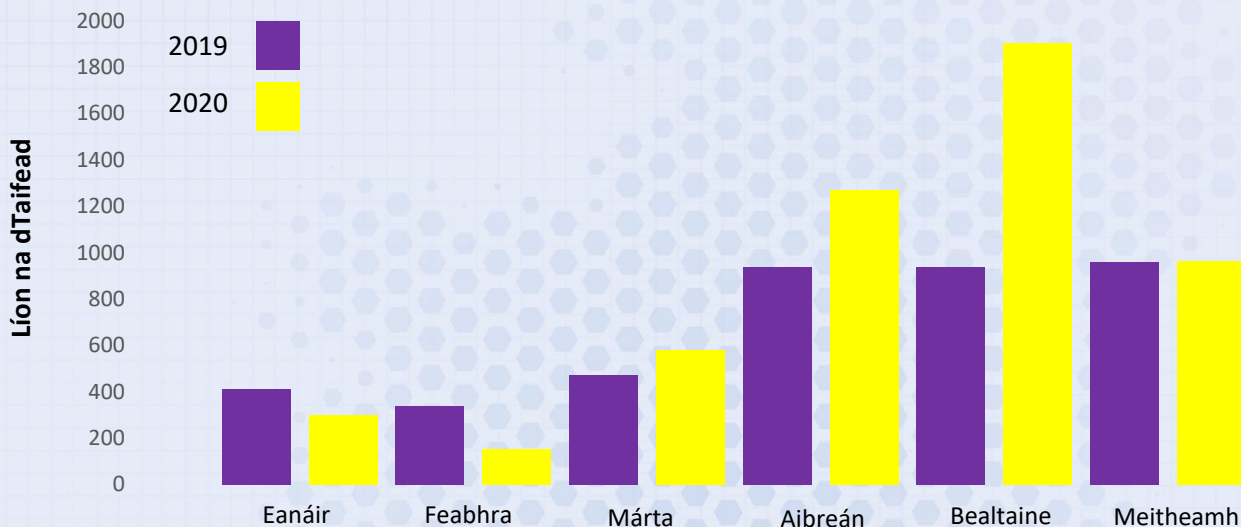

# Contae Loch Garman

Ionad Náisiúnta Sonraí Bithéagsúlachta

Fíodhúlra na hÉireann á doiciméadú

## Gníomhaíocht Taifeadta Bithéagsúlachta na Saoránach Eanáir go Meitheamh 2020