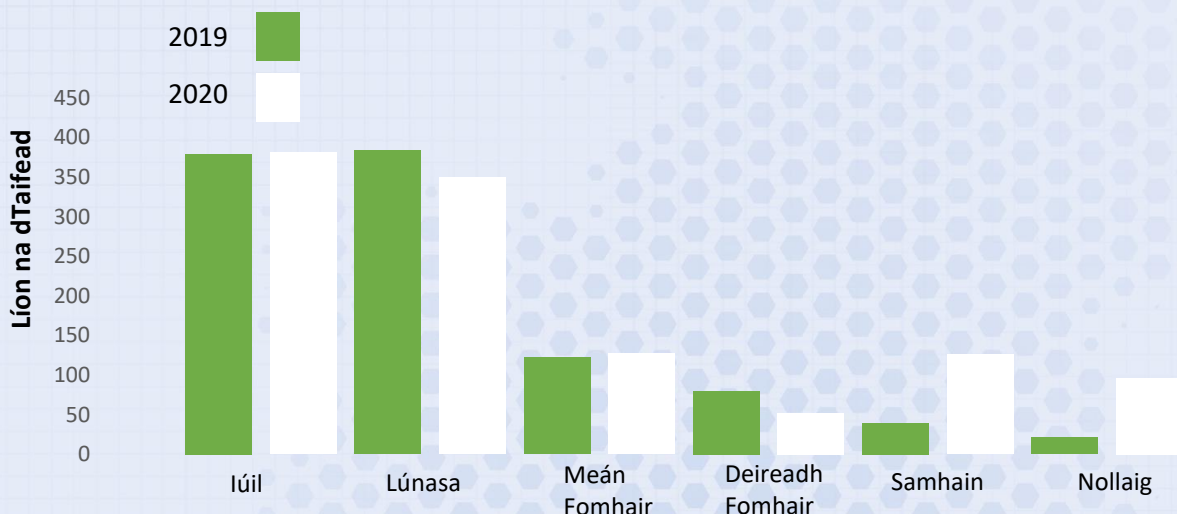

Contae Luimnigh

Ionad Náisiúnta Sonraí Bithéagsúlachta

Fíodhúlra na hÉireann á doiciméadú

Gníomhaíocht Taifeadta Bithéagsúlachta na Saoránach Iúil go Nollaig 2020

Taifid Iúil – Nollaig 2020

Planda Bláthanna – 456
(40%)

Éan – 199
(18%)

Leamhan – 32
(3%)

Féileacán – 158
(14%)

Mamach – 99
(9%)

Eile – 188
(16%)

Na 10 Speiceas is mó a Taifeadadh

1. Gráinneog
2. Ruán Beag
3. Aimiréal Dearg
4. Iora Rua
5. Beach Charda Coiteann
6. Breacfhéileacán Coille
7. Bánóg Bheag
8. Péacóg
9. Lasair Choille
10. Cromán Na gCearc