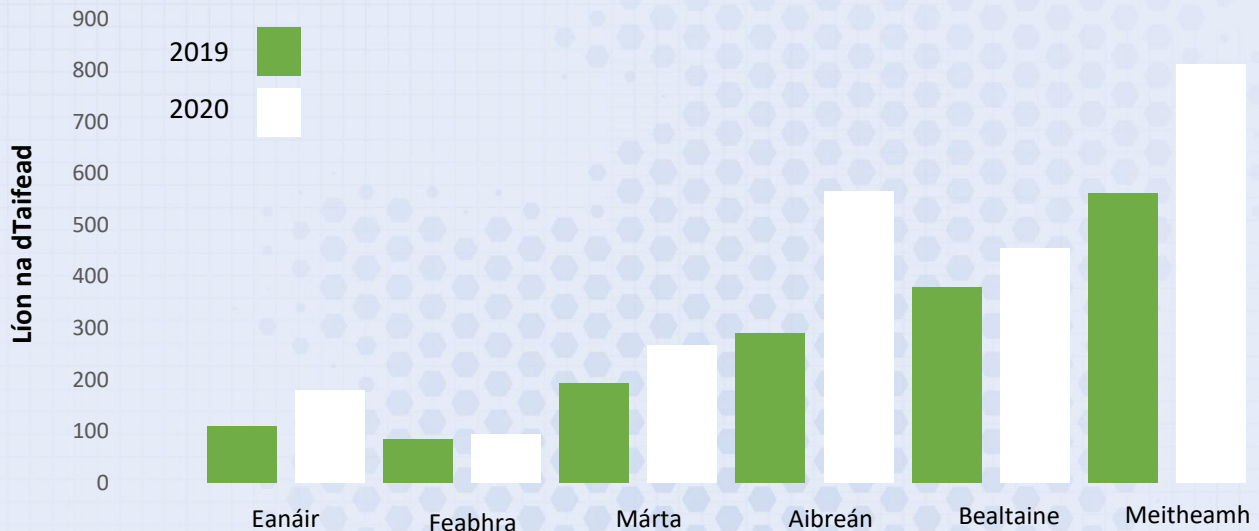

Contae Luimnigh

Ionad Náisiúnta Sonraí Bithéagsúlachta

Fíodhúlra na hÉireann á doiciméadú

Gníomhaíocht Taifeadta Bithéagsúlachta na Saoránach Eanáir go Meitheamh 2020

Taifid Eanáir – Meitheamh 2020

Planda Bláthanna – 941
(40%)

Éan – 645
(27%)

Leamhan – 26
(1%)

Féileacán – 177
(7%)

Mamach – 111
(5%)

Eile – 471
(20%)

Na 10 Speiceas is mó a Taifeadadh

1. Gráinneog
2. Barr Buí
3. Lasair Choille
4. Spideog
5. Bumbóg Earr-Dhonnhuí
6. Ruán Beag
7. Fáinleog
8. Beach Charda Choiteann
9. Grán Arcáin
10. Lon Dubh