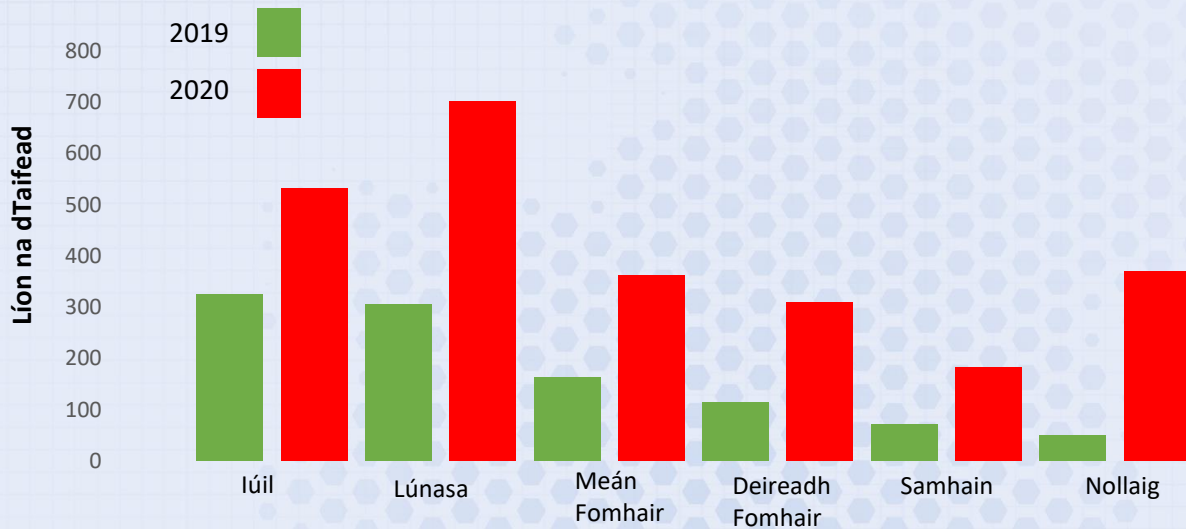

Contae Mhaigh Eo

Ionad
Náisiúnta Sonraí
Bithéagsúlachta

Fíodhúlra na hÉireann á doiciméadú

Gníomhaíocht Taifeadta Bithéagsúlachta na Saoránach Iúil go Nollaig 2020

Taifid Iúil – Nollaig 2020

Planda Bláthanna – 773
(31%)

Éan – 464
(19%)

Leamhan – 406
(17%)

Féileacán – 144
(6%)

Mamach – 149
(6%)

Eile – 522
(21%)

Na 10 Speiceas is mó a Taifeadadh

1. Gráinneog
2. Donnóg Féir
3. Cat Crainn
4. Spideog
5. Lon Dubh
6. Ruán Dearg
7. Fo-Eite Bhuí Mhór
8. Glasóg Shráide
9. Smugairle An Chompáis
10. Péacóg