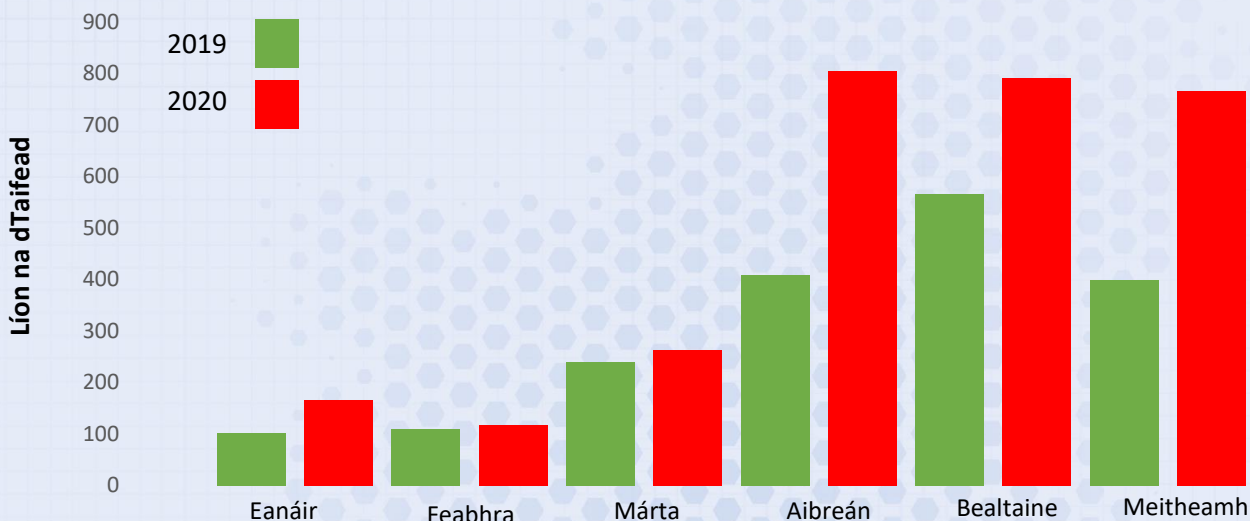

Contae Mhaigh Eo

Gníomhaíocht Taifeadta Bithéagsúlachta na Saoránach Eanáir go Meitheamh 2020

Taifid Eanáir – Meitheamh 2020

Planda Bláthanna – 639
(23%)

Éan – 778
(27%)

Leamhan – 448
(15%)

Féileacán – 295
(10%)

Mamach – 212
(7%)

Eile – 523
(18%)

Na 10 Speiceas is mó a Taifeadadh

1. Péacóg
2. Beach Charda Choiteann
3. Barr Buí
4. Gráinneog
5. Giorria Sléibhe Éireannach
6. Cuach
7. Fáinleog
8. Breacfhéileacán
9. Bánóg Uaine
10. Bumbóg Earrbhán