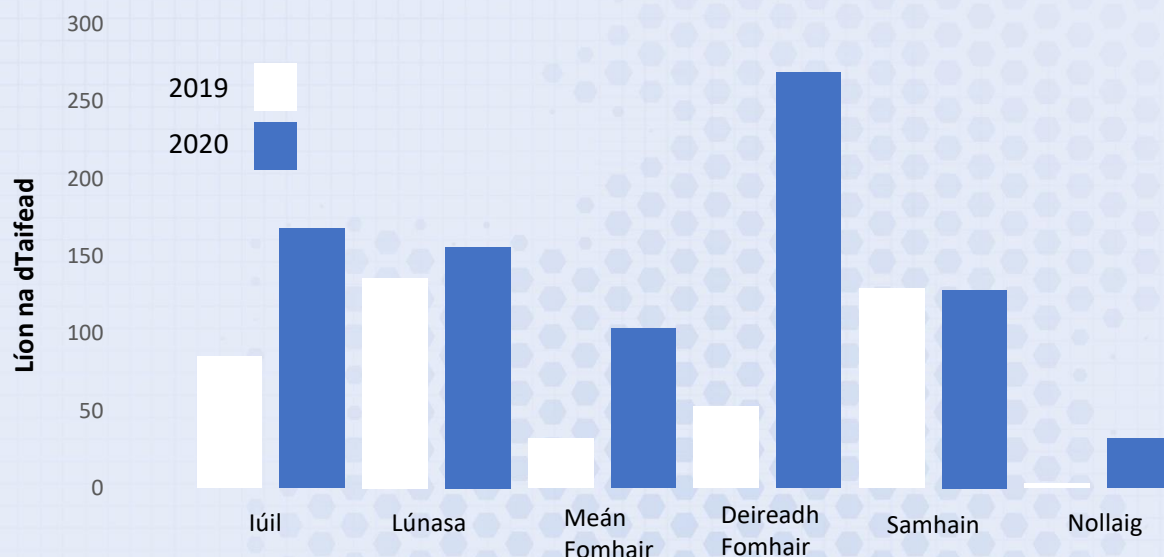

Contae Mhuineacháin

Gníomhaíocht Taifeadta Bithéagsúlachta na Saoránach Iúil go Nollaig 2020

Taifid Iúil – Nollaig 2020

Planda Bláthanna – 257
(30%)

Éan – 212
(25%)

Leamhan – 64
(7%)

Féileacán – 60
(7%)

Mamach – 45
(5%)