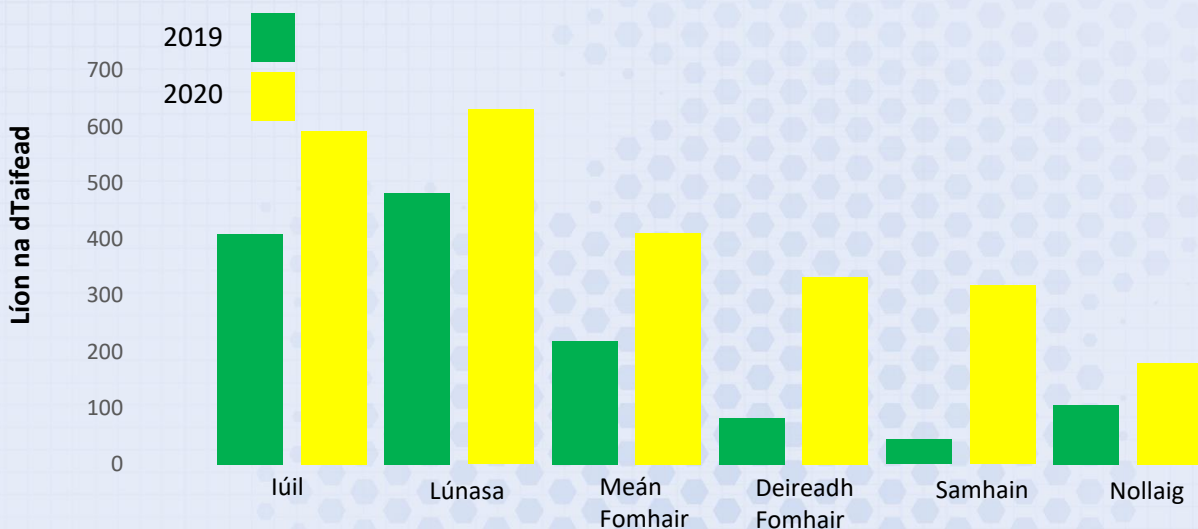

Contae na Mí

Gníomhaíocht Taifeadta Bithéagsúlachta na Saoránach Iúil go Nollaig 2020

Taifid Iúil – Nollaig 2020

Planda Bláthanna – 694
(28%)

Éan – 898
(36%)

Leamhan – 40
(2%)

Féileacán – 358
(15%)

Mamach – 78
(3%)

Eile – 397
(16%)

Na 10 Speiceas is mó a Taifeadadh

1. Ruán Beag
2. Spideog
3. Druid
4. Lon Dubh
5. Aimiréal Dearg
6. Bánóg Mhór
7. Gealbhan Binne
8. Bóin Dé Sheachtbhallach
9. Meantán Dubh
10. Fáinleog

Is féidir taifid a sheoladh isteach trí Thairseach Eolaíochta na Saoránach: