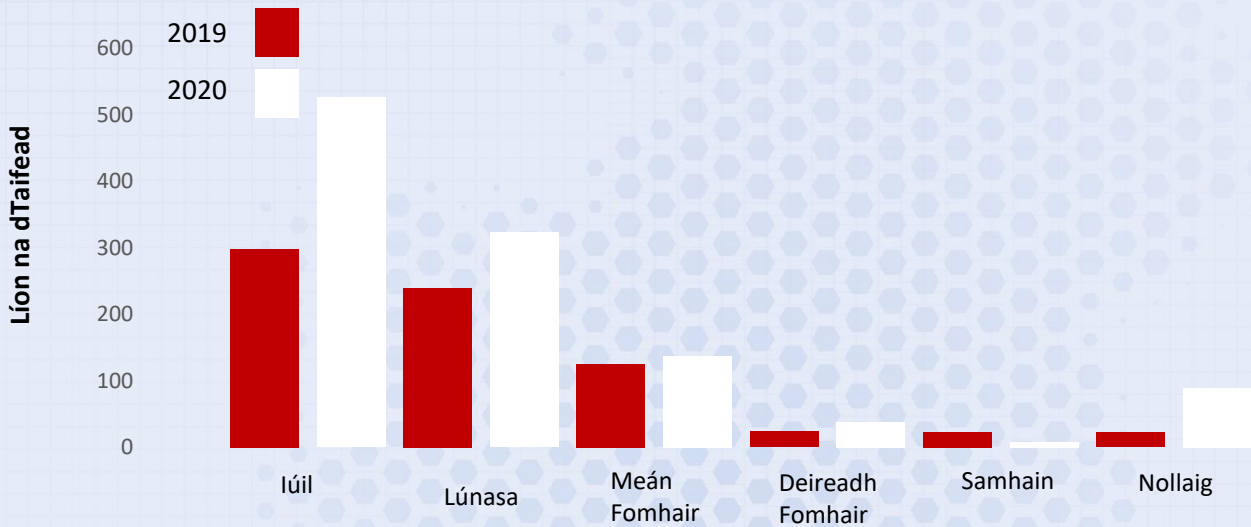

# Contae na hIarmhí

Ionad Náisiúnta Sonraí Bithéagsúlachta

Fíodhúlra na hÉireann á doiciméadú

## Gníomhaíocht Taifeadta Bithéagsúlachta na Saoránach Iúil go Nollaig 2020