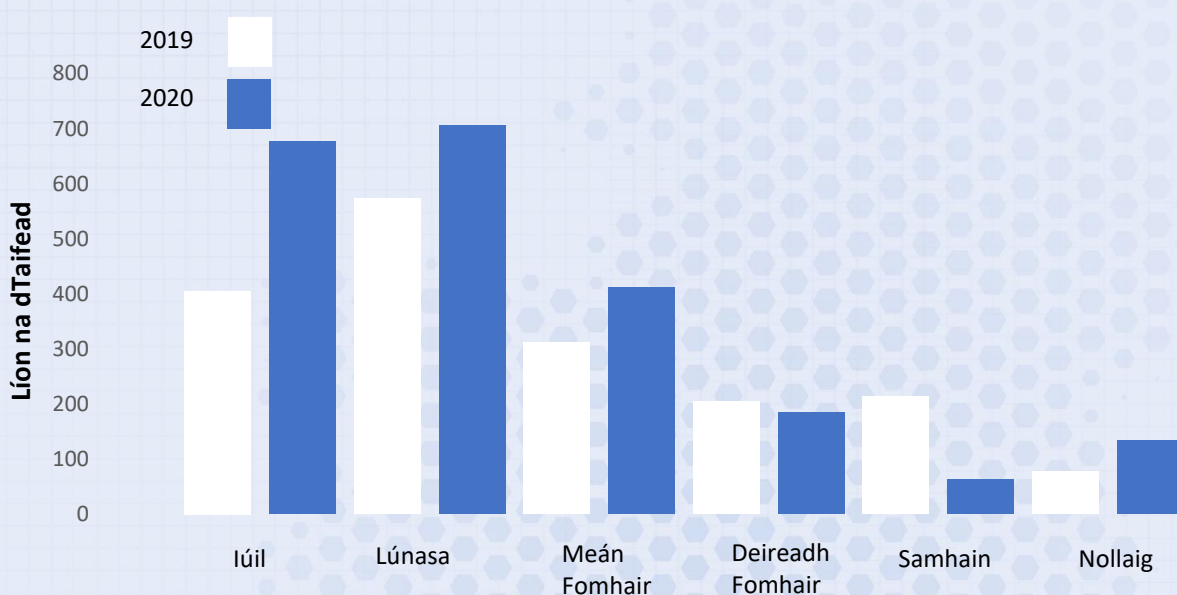

# Contae Phort Láirge

Ionad Náisiúnta Sonraí Bithéagsúlachta

Fíadhúlra na hÉireann á doiciméadú

## Gníomhaíocht Taifeadta Bithéagsúlachta na Saoránach Iúil go Nollaig 2020