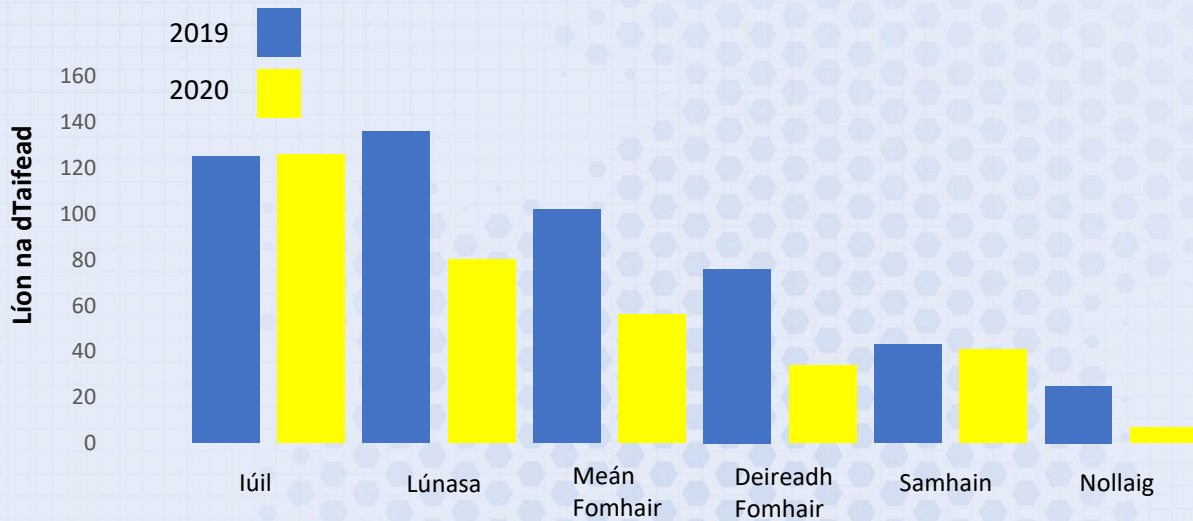

Contae Ros Comáin

Ionad Náisiúnta Sonraí Bithéagsúlachta

Fíodhúlra na hÉireann á doiciméadú

Gníomhaíocht Taifeadta Bithéagsúlachta na Saoránach Iúil go Nollaig 2020

Taifid Iúil – Nollaig 2020

Planda Bláthanna – 174
(21%)

Éan – 88
(26%)

Leamhan – 25
(7%)

Féileacán – 49
(14%)

Mamach – 62
(18%)

Eile – 88
(25%)

Na 10 Speiceas is mó a Taifeadadh

1. Gráinneog
2. Iora Rua
3. Clamhán
4. Cat Crainn
5. Ruán Beag
6. Seabhcaí Ómrach
7. Péacóg
8. Frog
9. Spioróg
10. Corr Réisc