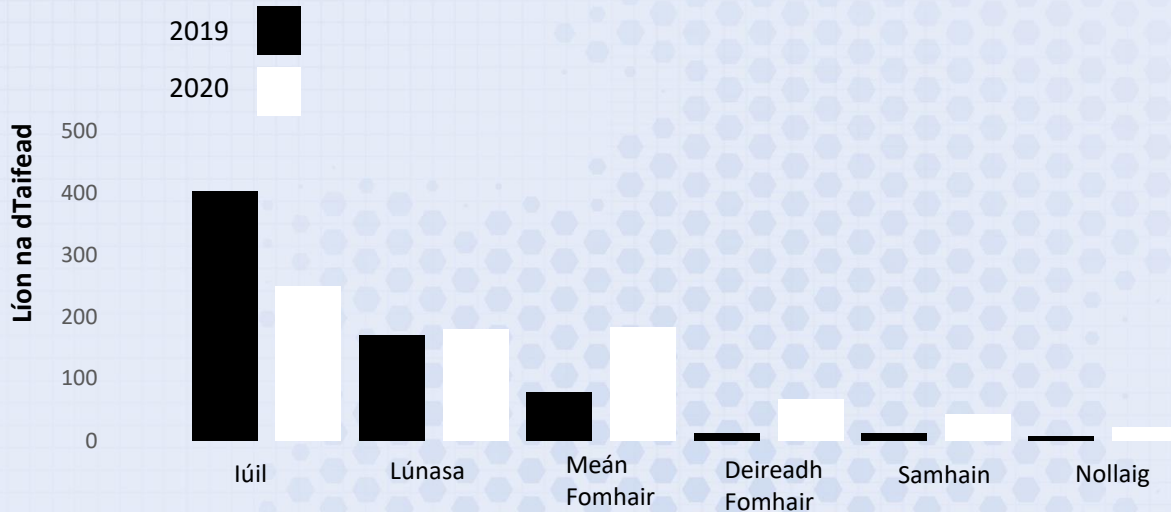

Contae Shligigh

Ionad Náisiúnta Sonraí Bithéagsúlachta

Fíodhúlra na hÉireann á doiciméadú

Gníomhaíocht Taifeadta Bithéagsúlachta na Saoránach Iúil go Nollaig 2020

Taifid Iúil – Nollaig 2020

Planda Bláthanna – 251
(34%)

Éan – 132
(18%)

Leamhan – 51
(7%)

Féileacán – 77
(10%)

Mamach – 61
(8%)

Eile – 175
(23%)

Na 10 Speiceas is mó a Taifeadadh

1. Seabhcaí Ómrach
2. Iora Rua
3. Bechuil Ghorm Stríocach
4. Donnóg Féir
5. Gráinneog
6. Béchuil Smaragaidghlas
7. Cat Crainn
8. Sciobaire Coiteann
9. Fáinneog
10. Ruán Dearg