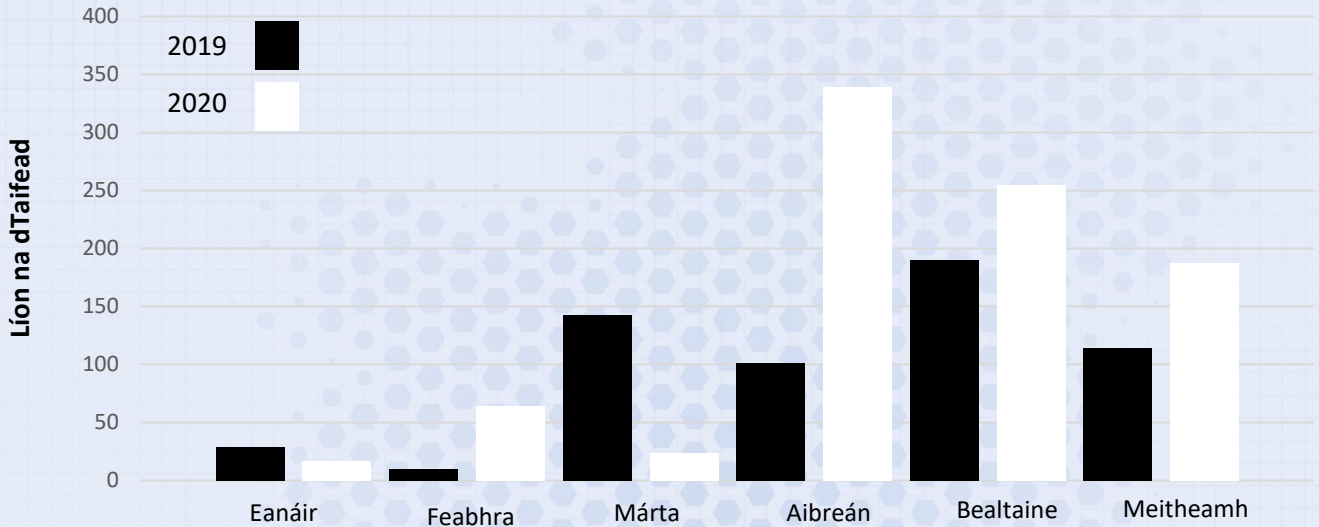

Contae Shligigh

Ionad Náisiúnta Sonraí Bithéagsúlachta

Fíodhúlra na hÉireann á doiciméadú

Gníomhaíocht Taifeadta Bithéagsúlachta na Saoránach Eanáir go Meitheamh 2020

Taifid Eanáir – Meitheamh 2020

Planda Bláthanna – 250
(28%)

Éan – 255
(29%)

Leamhan – 18
(2%)

Féileacán – 84
(9%)

Mamach – 63
(7%)

Eile – 217
(25%)

Na 10 Speiceas is mó a Taifeadadh

1. Cuach
2. Béchuil Ghorm Stríocach
3. Gráinneog
4. Fáinleog
5. Béchuil Dhearg Mhór
6. Barr Buí
7. Péacóg
8. Béchuil Earrghorm
9. Ruagaire Ceathairballach
10. Sabhaircín