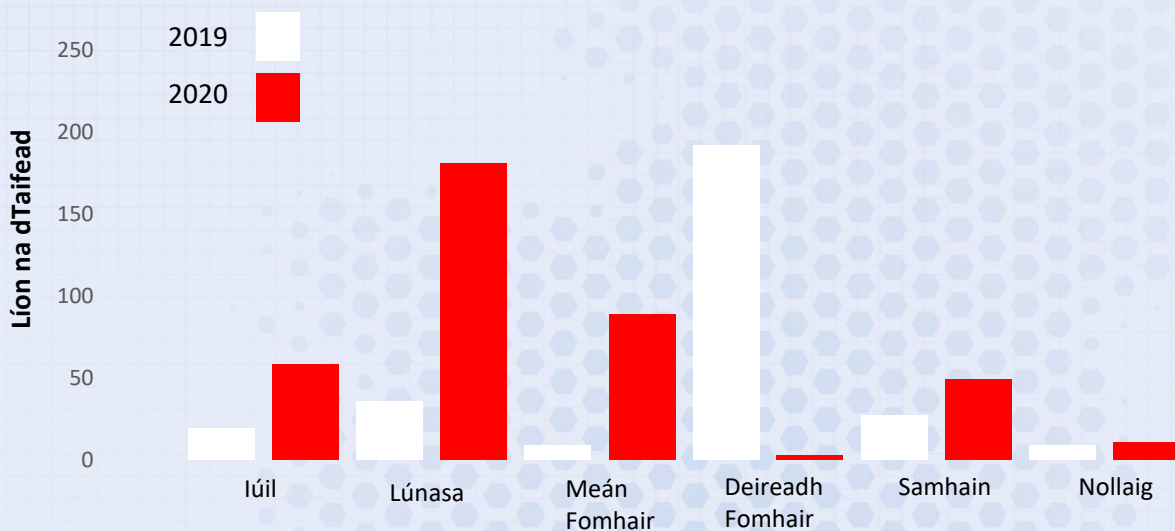

# Contae Thír Eoghain

Ionad Náisiúnta Sonraí Bithéagsúlachta

Fíadhúlra na hÉireann á doiciméadú

## Gníomhaíocht Taifeadta Bithéagsúlachta na Saoránach Iúil go Nollaig 2020