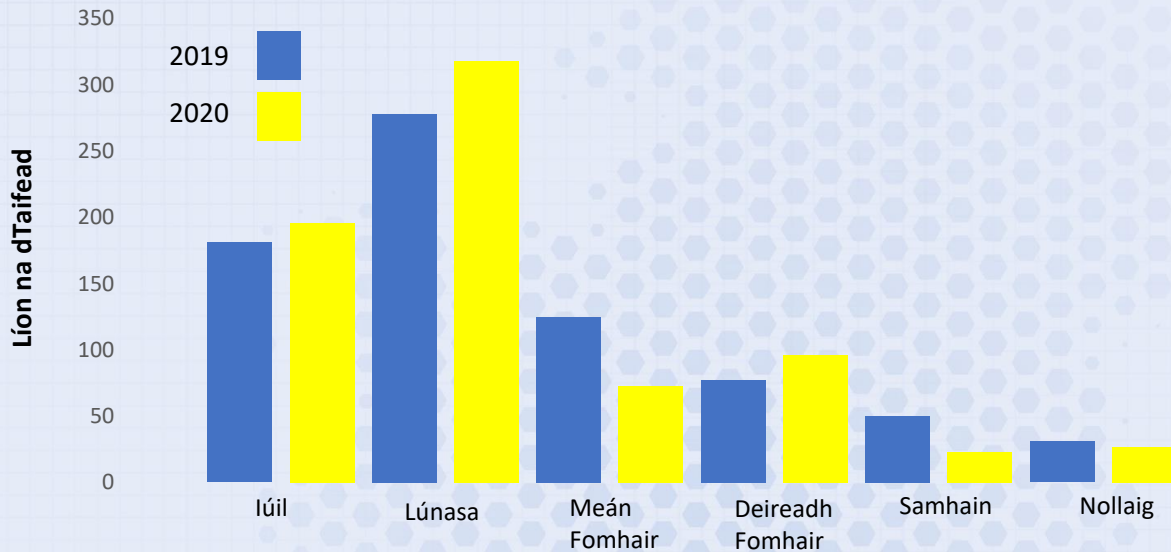

Contae Thiobraid Árann

Ionad Náisiúnta Sonraí Bithéagsúlachta

Fíadhúlra na hÉireann á doiciméadú

Gníomhaíocht Taifeadta Bithéagsúlachta na Saoránach Iúil go Nollaig 2020

Taifid Iúil – Nollaig 2020

Planda Bláthanna – 218
(30%)

Éan – 148
(20%)

Leamhan – 31
(4%)

Féileacán – 82
(11%)

Mamach – 68
(9%)

Eile – 187
(26%)

Na 10 Speiceas is mó a Taifeadadh

1. Gráinneog
2. Cat Crainn
3. Ruán Beag
4. Donnóg Féir
5. Camóg
6. Fritileán Geal
7. Corr Réisc
8. Clamhán
9. Iora Rua
10. Fáinneog