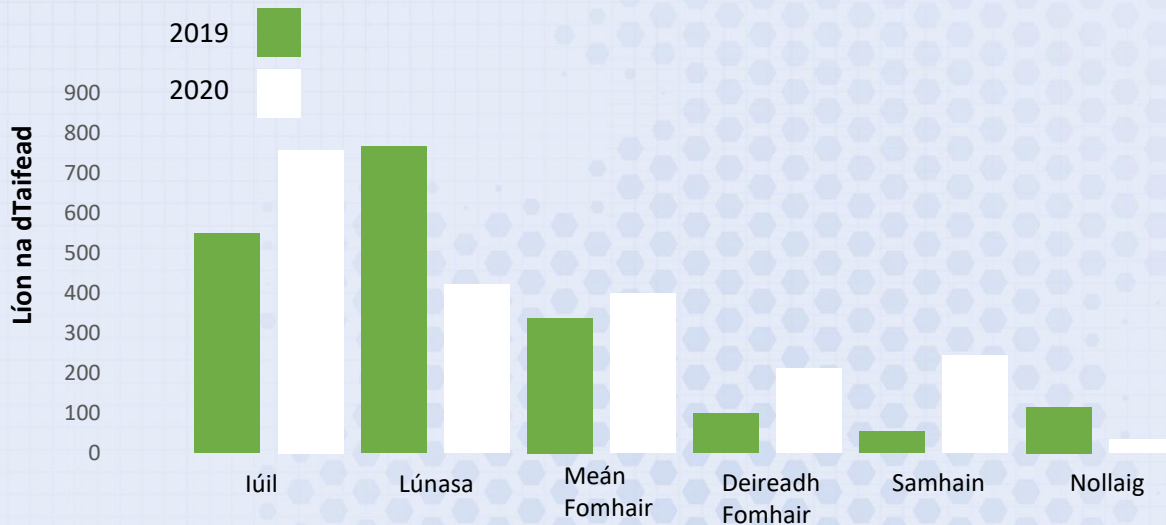

Contae Uíbh Fhailí

Ionad Náisiúnta Sonraí Bithéagsúlachta

Fíodhúlra na hÉireann á doiciméadú

Gníomhaíocht Taifeadta Bithéagsúlachta na Saoránach Iúil go Nollaig 2020

Taifid Iúil – Nollaig 2020

Planda Bláthanna – 408
(20%)