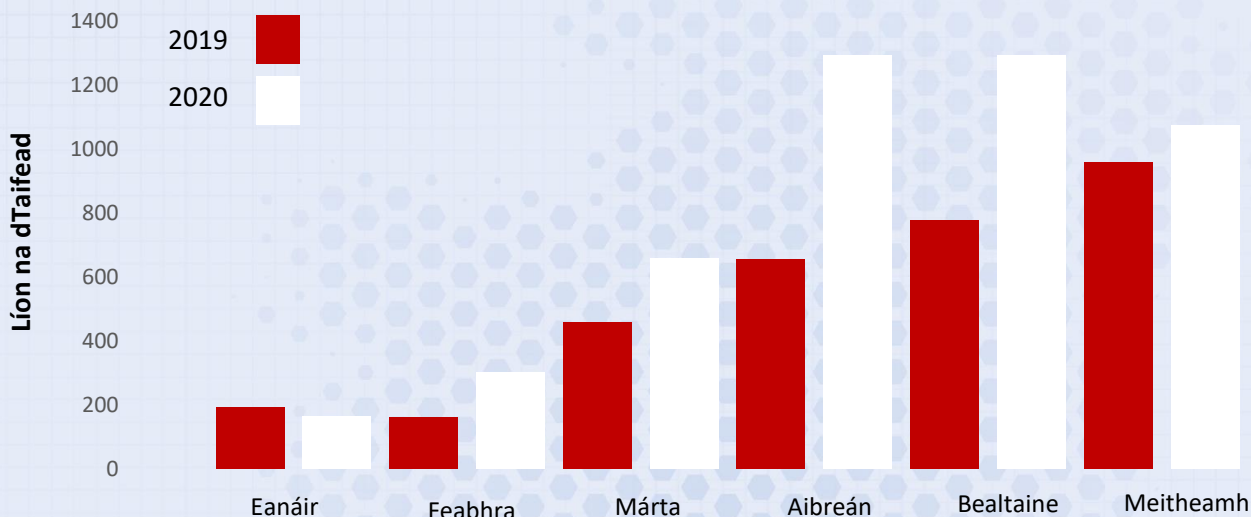

Contae an Gaillimhe

Ionad Náisiúnta Sonraí Bithéagsúlachta

Fíadhúlra na hÉireann á doiciméadú

Gníomhaíocht Taifeadta Bithéagsúlachta na Saoránach Eanáir go Meitheamh 2020

Taifid Eanáir – Meitheamh 2020

Planda Bláthanna – 1559
(33%)

Éan – 1260
(26%)

Leamhan – 221
(5%)

Féileacán – 548
(11%)

Mamach – 436
(9%)

Eile – 750
(16%)

Na 10 Speiceas is mó a Taifeadadh

1. Gráinneog
2. Barr Buí
3. Giorria Sléibhe Éireannach
4. Péacóg
5. Cuach
6. Sionnach
7. Breachfhéileacán Coille
8. Buíóg Ruibheach
9. Mallard
10. Ruán Beag